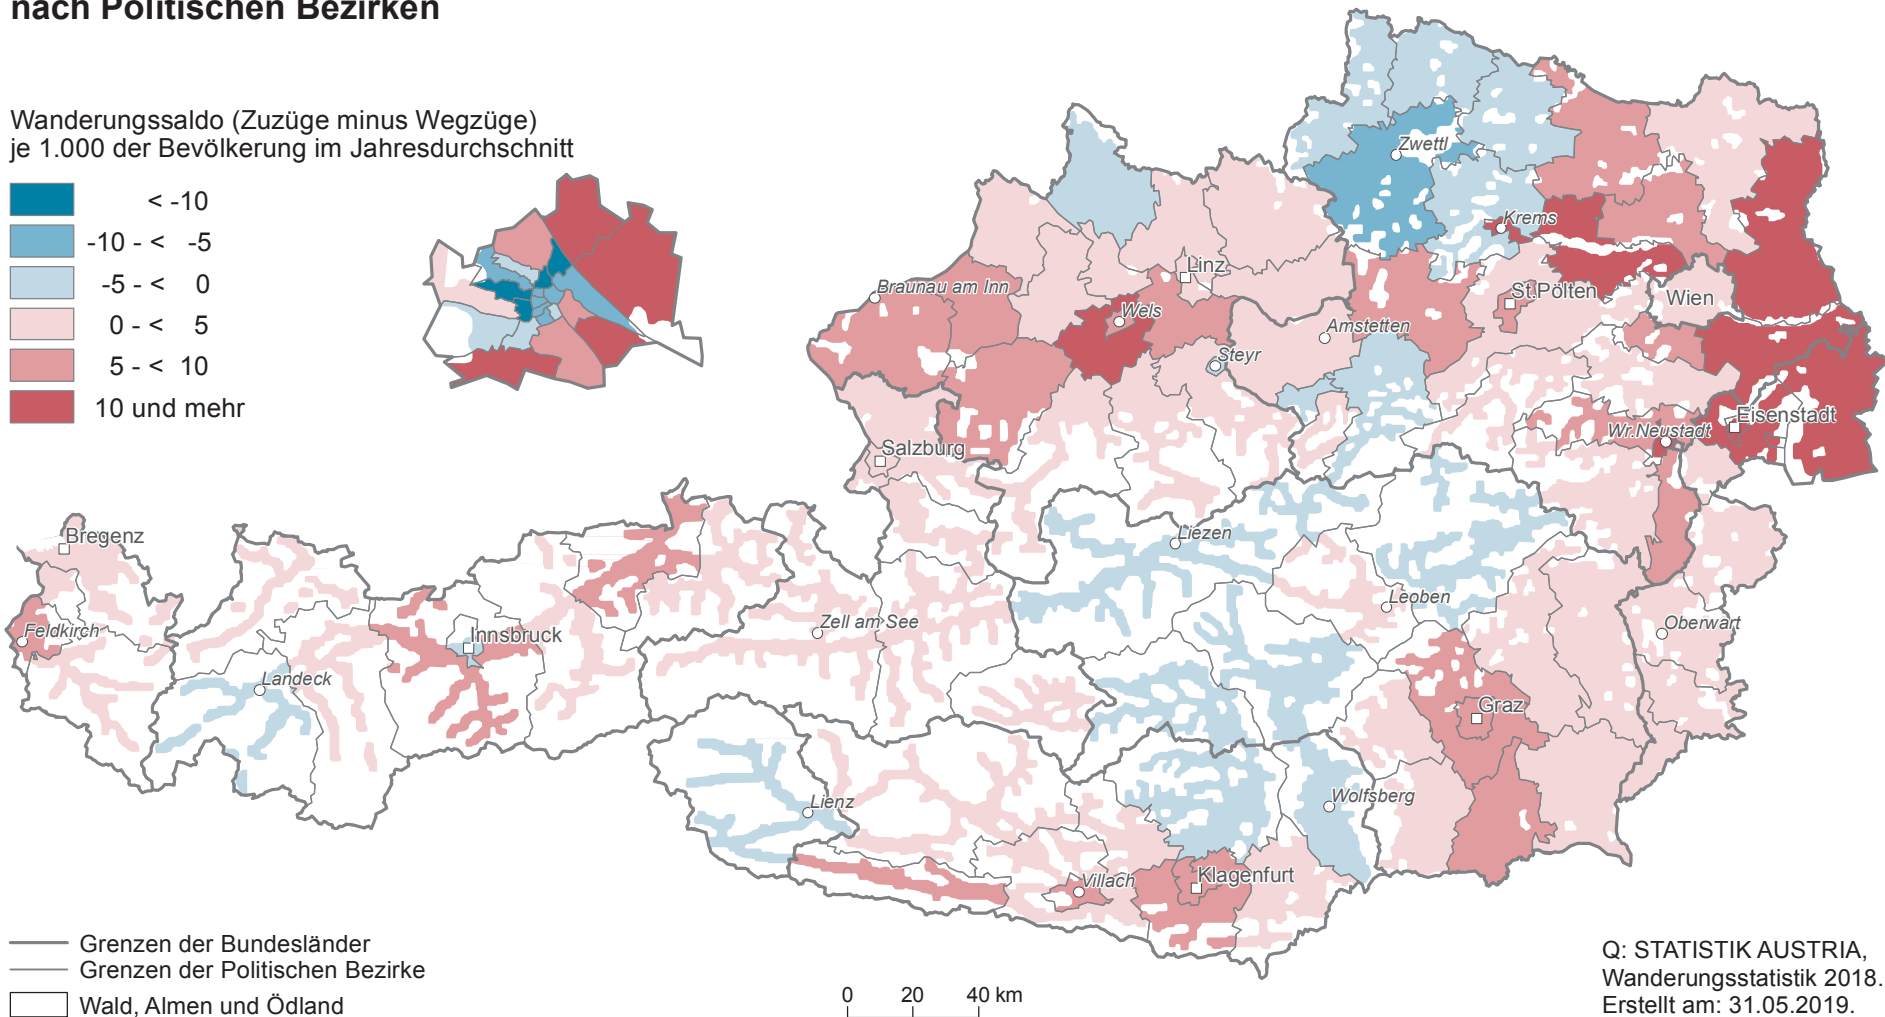

# Bevölkerungsveränderung 2018: Wanderungsbilanz nach Politischen Bezirken

Wanderungssaldo (Zuzüge minus Wegzüge) je 1.000 der Bevölkerung im Jahresdurchschnitt

Q: STATISTIK AUSTRIA,  
Wanderungsstatistik 2018.  
Erstellt am: 31.05.2019.