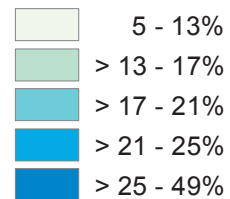

Höchste abgeschlossene Ausbildung 2017: Pflichtschule nach Gemeinden

Anteil der Bevölkerung mit Pflichtschulabschluss an der Bevölkerung im Alter von 25-64 Jahren

Q: STATISTIK AUSTRIA,
Abgestimmte Erwerbsstatistik,
Bildungsstandregister 2017.
Erstellt am: 28.06.2019.