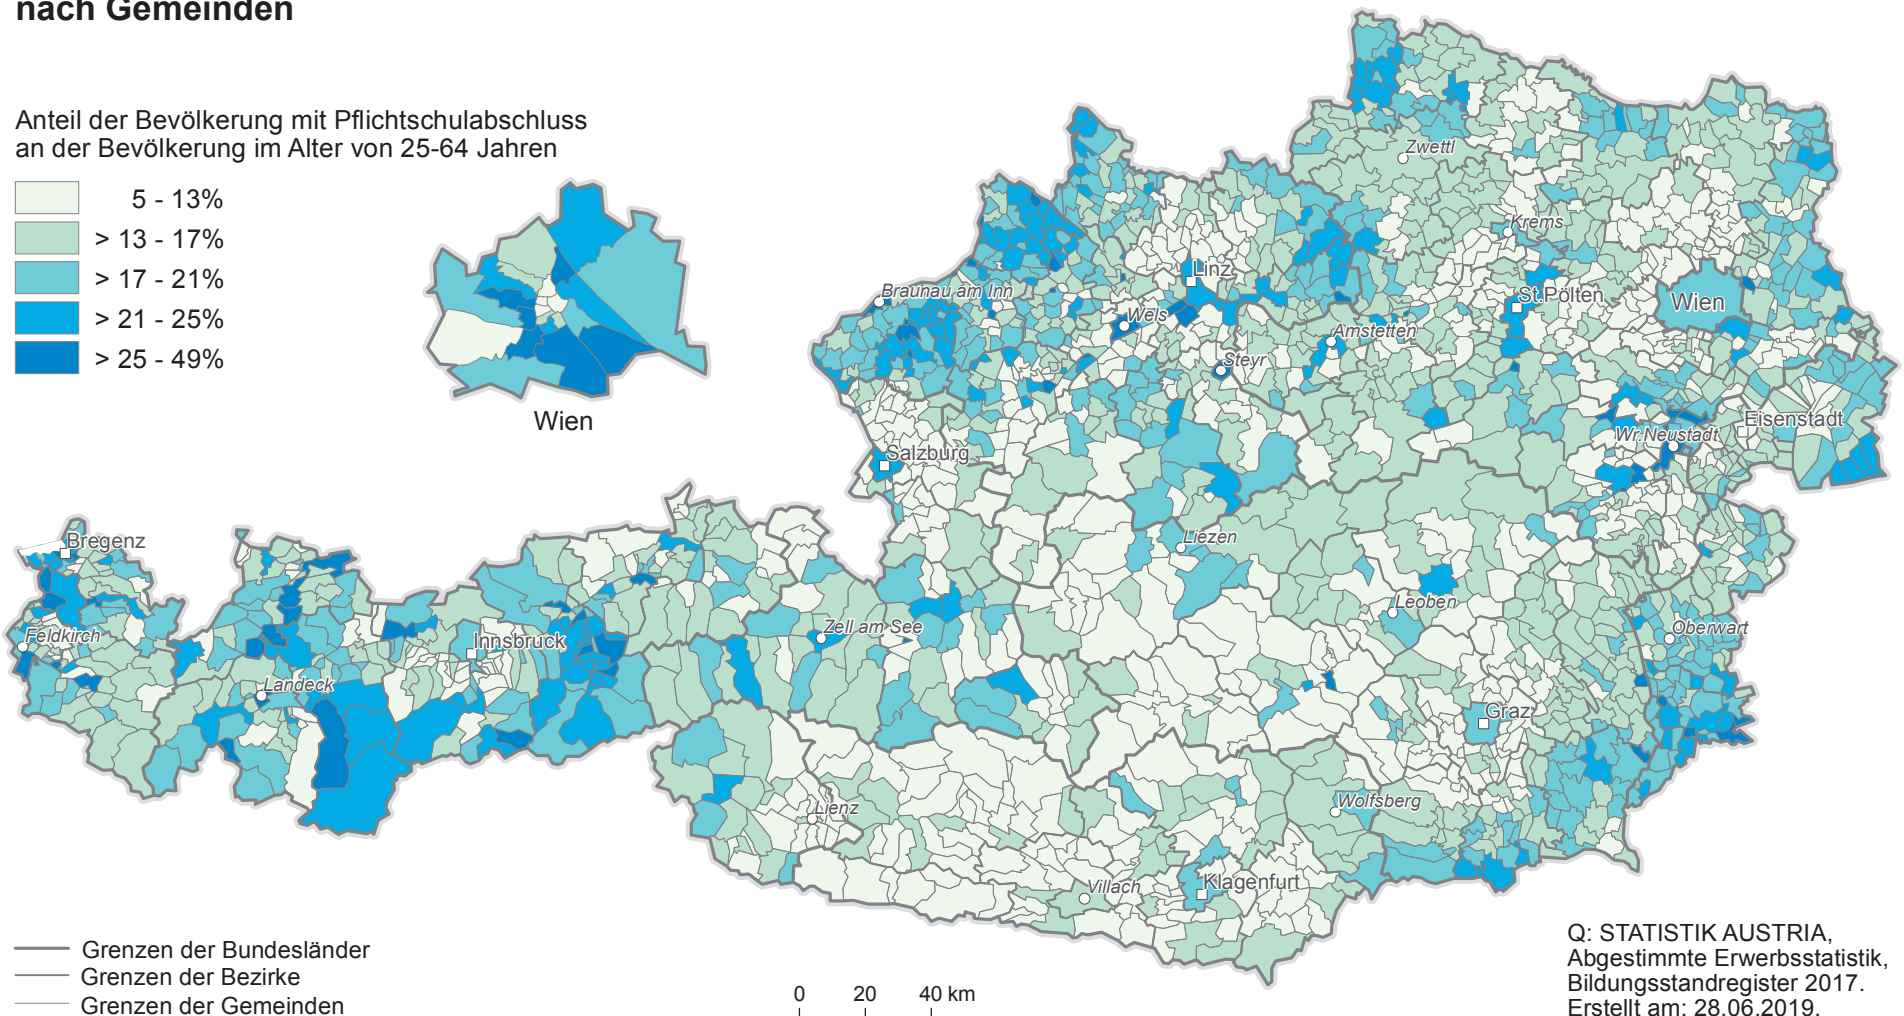

Höchste abgeschlossene Ausbildung 2017: Pflichtschule nach Gemeinden

Anteil der Bevölkerung mit Pflichtschulabschluss an der Bevölkerung im Alter von 25-64 Jahren

Q: STATISTIK AUSTRIA,
Abgestimmte Erwerbsstatistik,
Bildungsstandregister 2017.
Erstellt am: 28.06.2019.