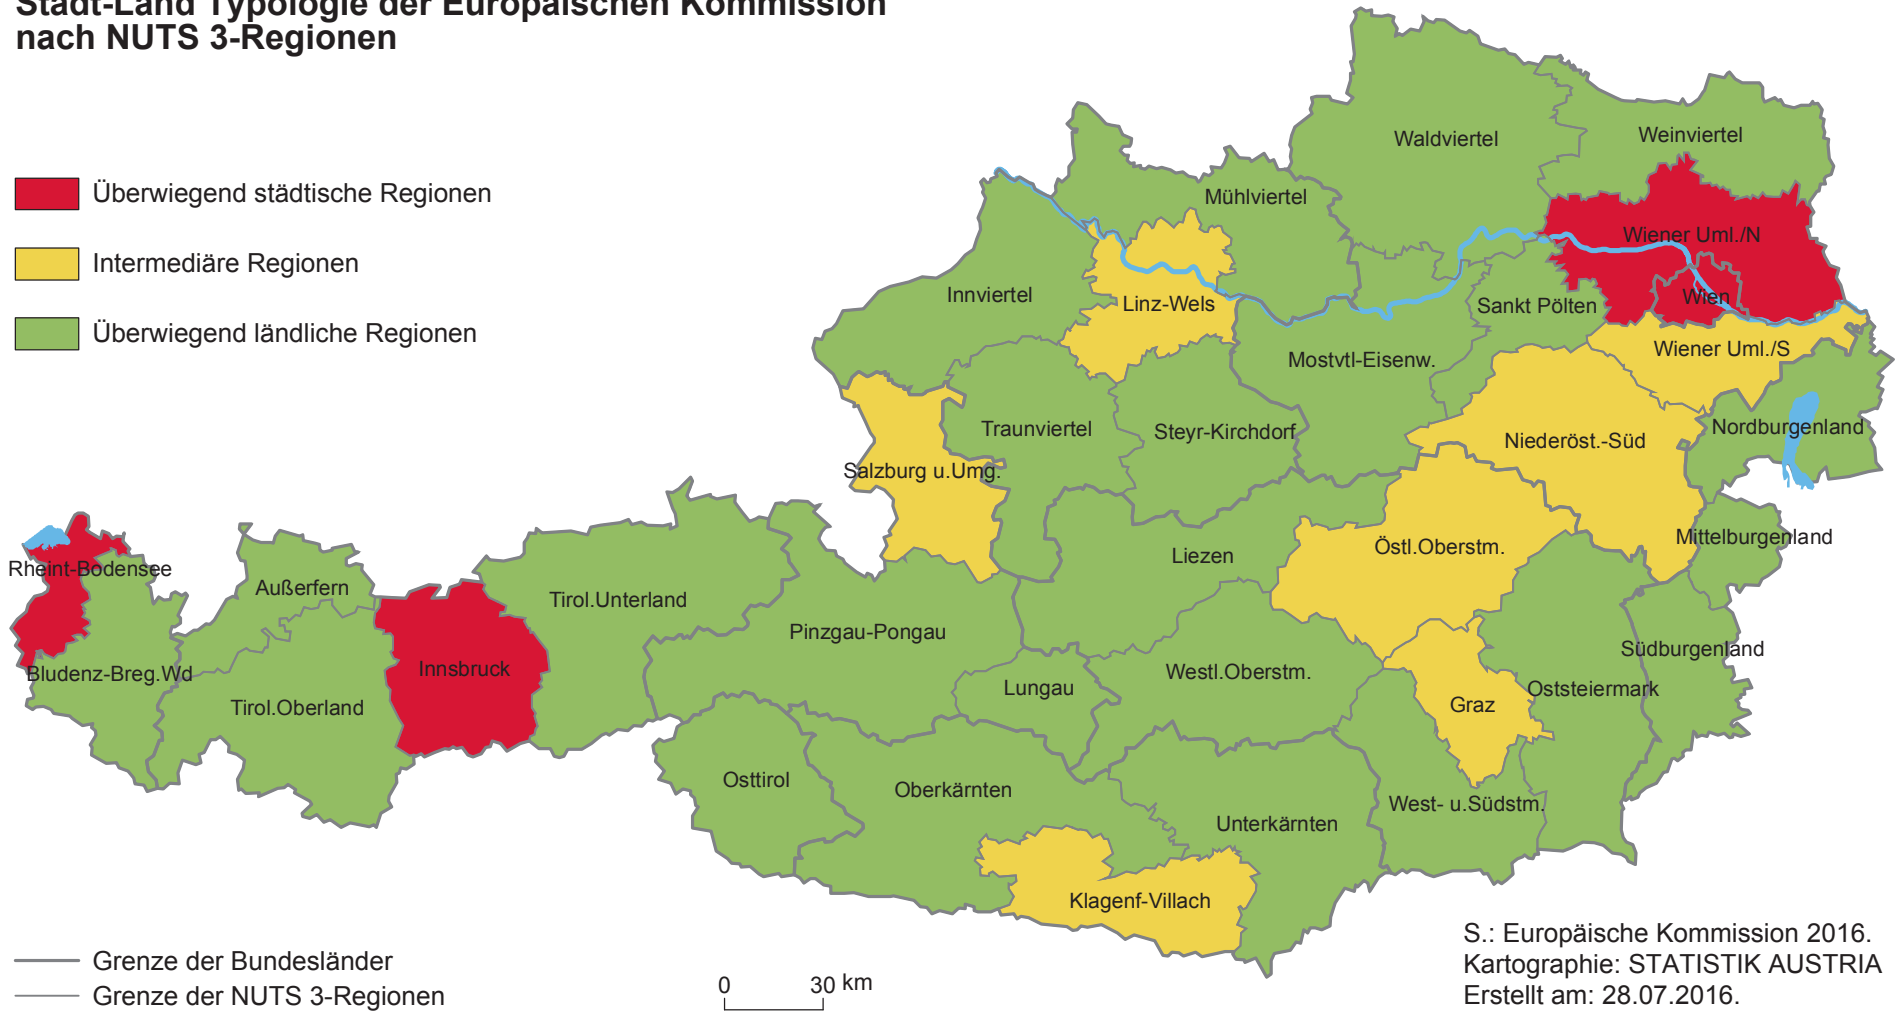

Stadt-Land Typologie der Europäischen Kommission nach NUTS 3-Regionen

 Überwiegend städtische Regionen

 Intermediäre Regionen

 Überwiegend ländliche Regionen

S.: Europäische Kommission 2016.
Kartographie: STATISTIK AUSTRIA
Erstellt am: 28.07.2016.