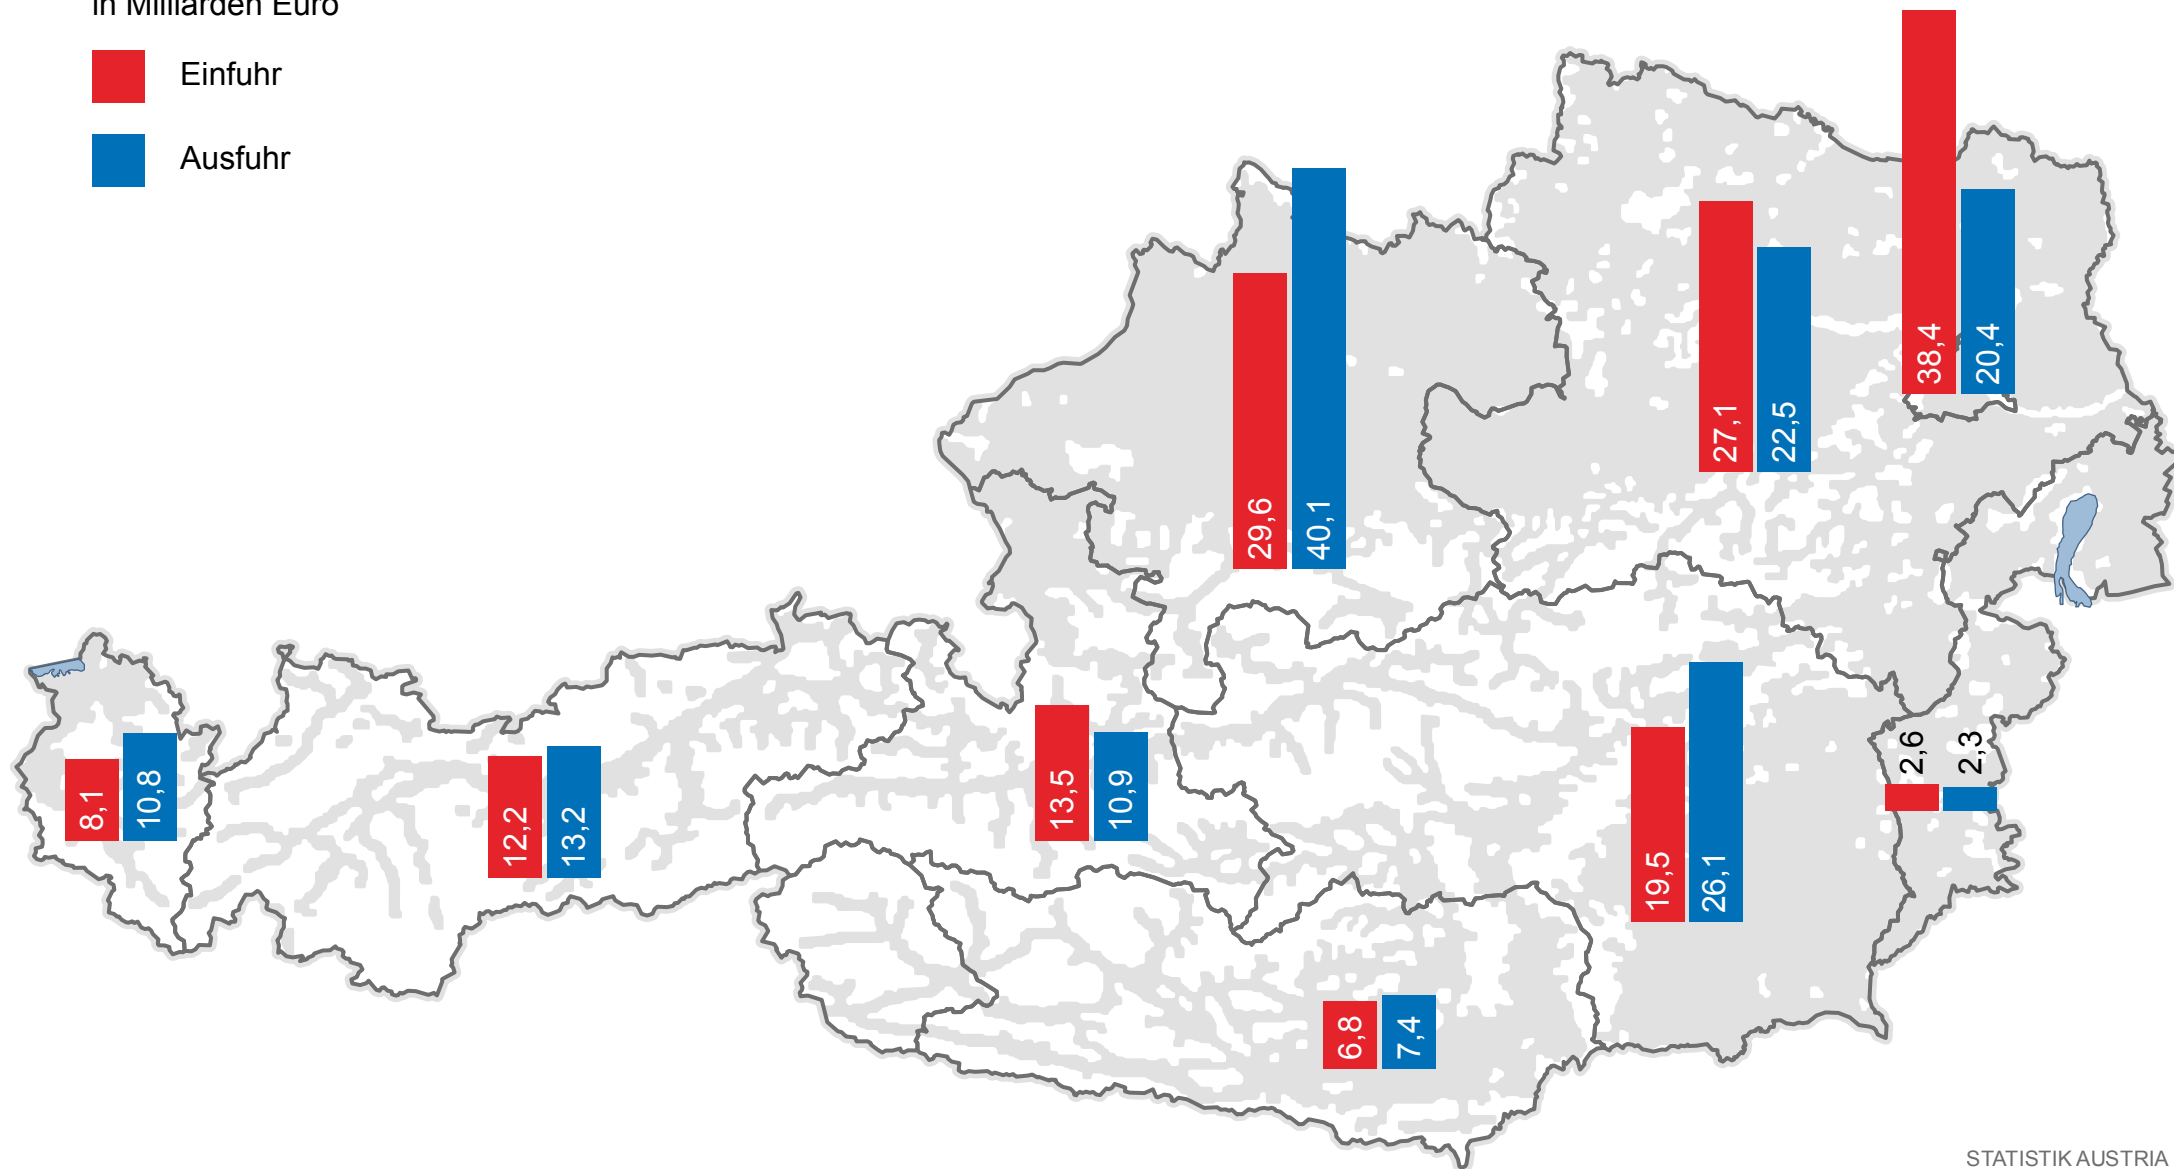

Regionale Außenhandelsdaten - 2019 (vorläufige Ergebnisse)

nach Bundesländern

in Milliarden Euro

 Einfuhr

 Ausfuhr

— Grenzen der Bundesländer

0 25 50 km