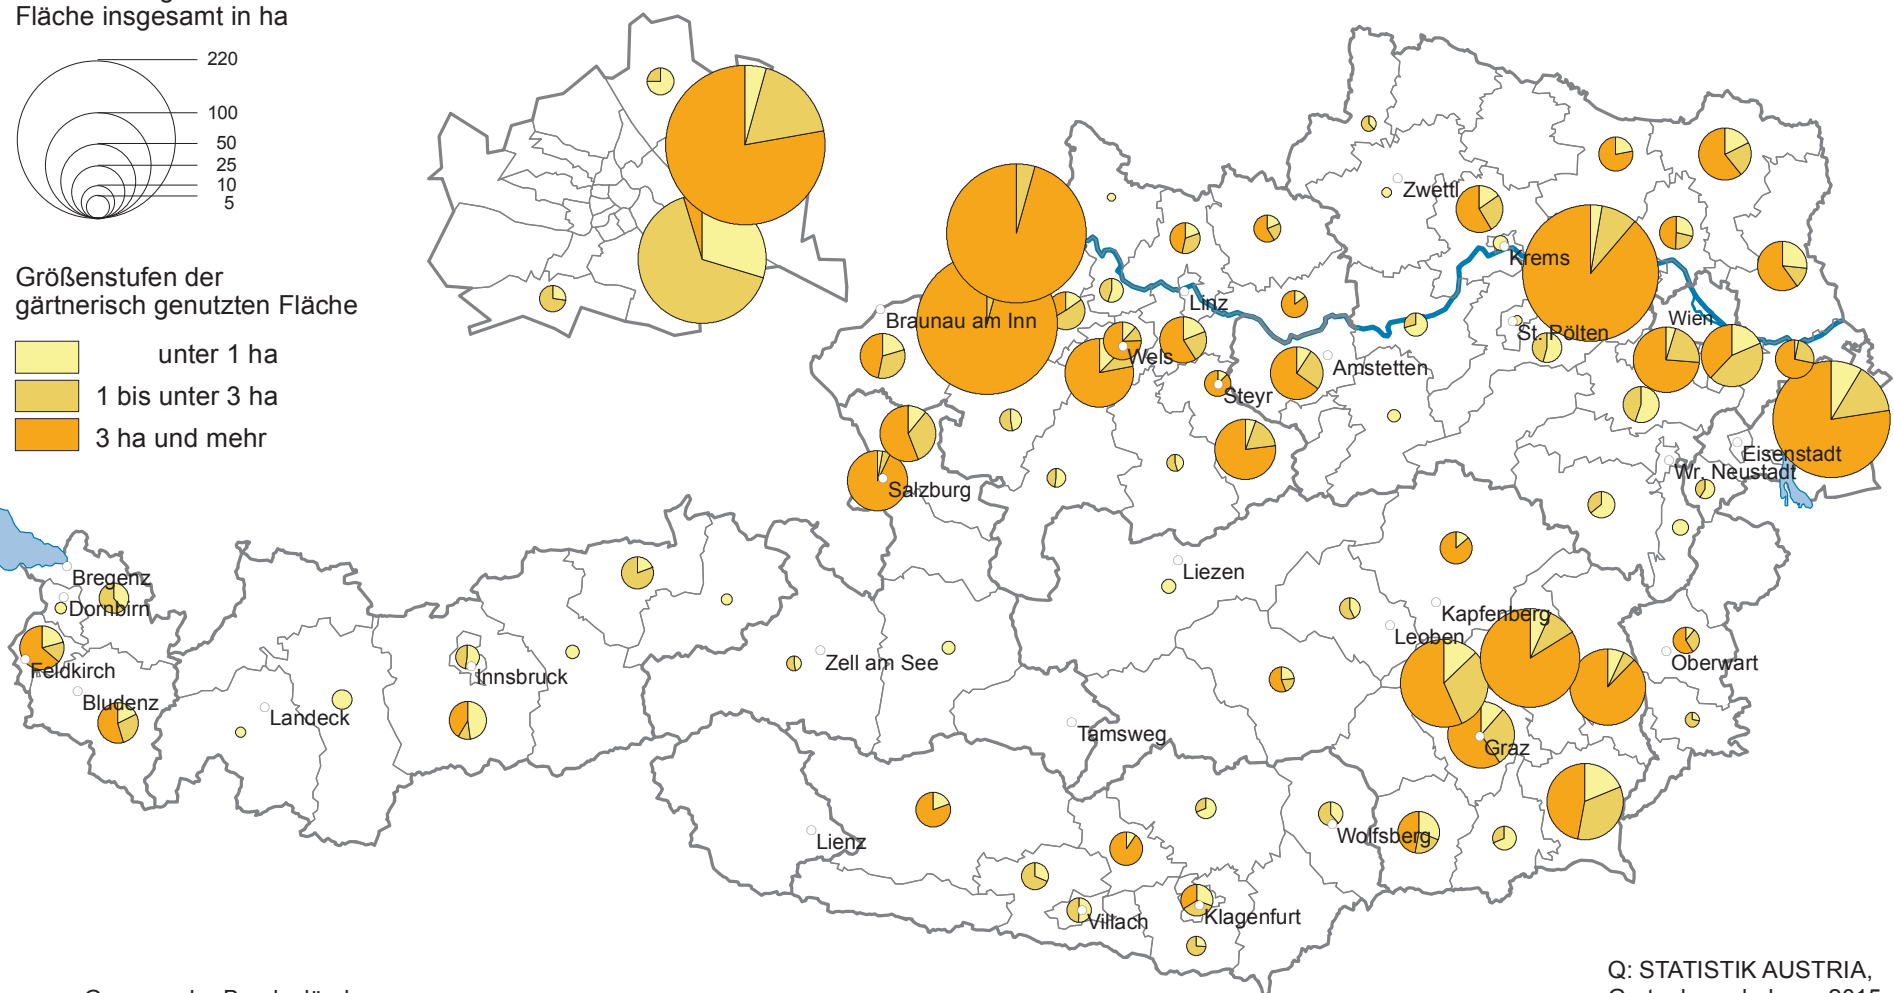

Gärtnerisch genutzte Fläche nach Größenstufen 2015 und Politischen Bezirken

Gärtnerisch genutzte Fläche insgesamt in ha

Größenstufen der gärtnerisch genutzten Fläche

— Grenzen der Bundesländer
— Grenzen der Bezirke

Q: STATISTIK AUSTRIA,
Gartenbauerhebung 2015.
Erstellt am: 16.08.2016.