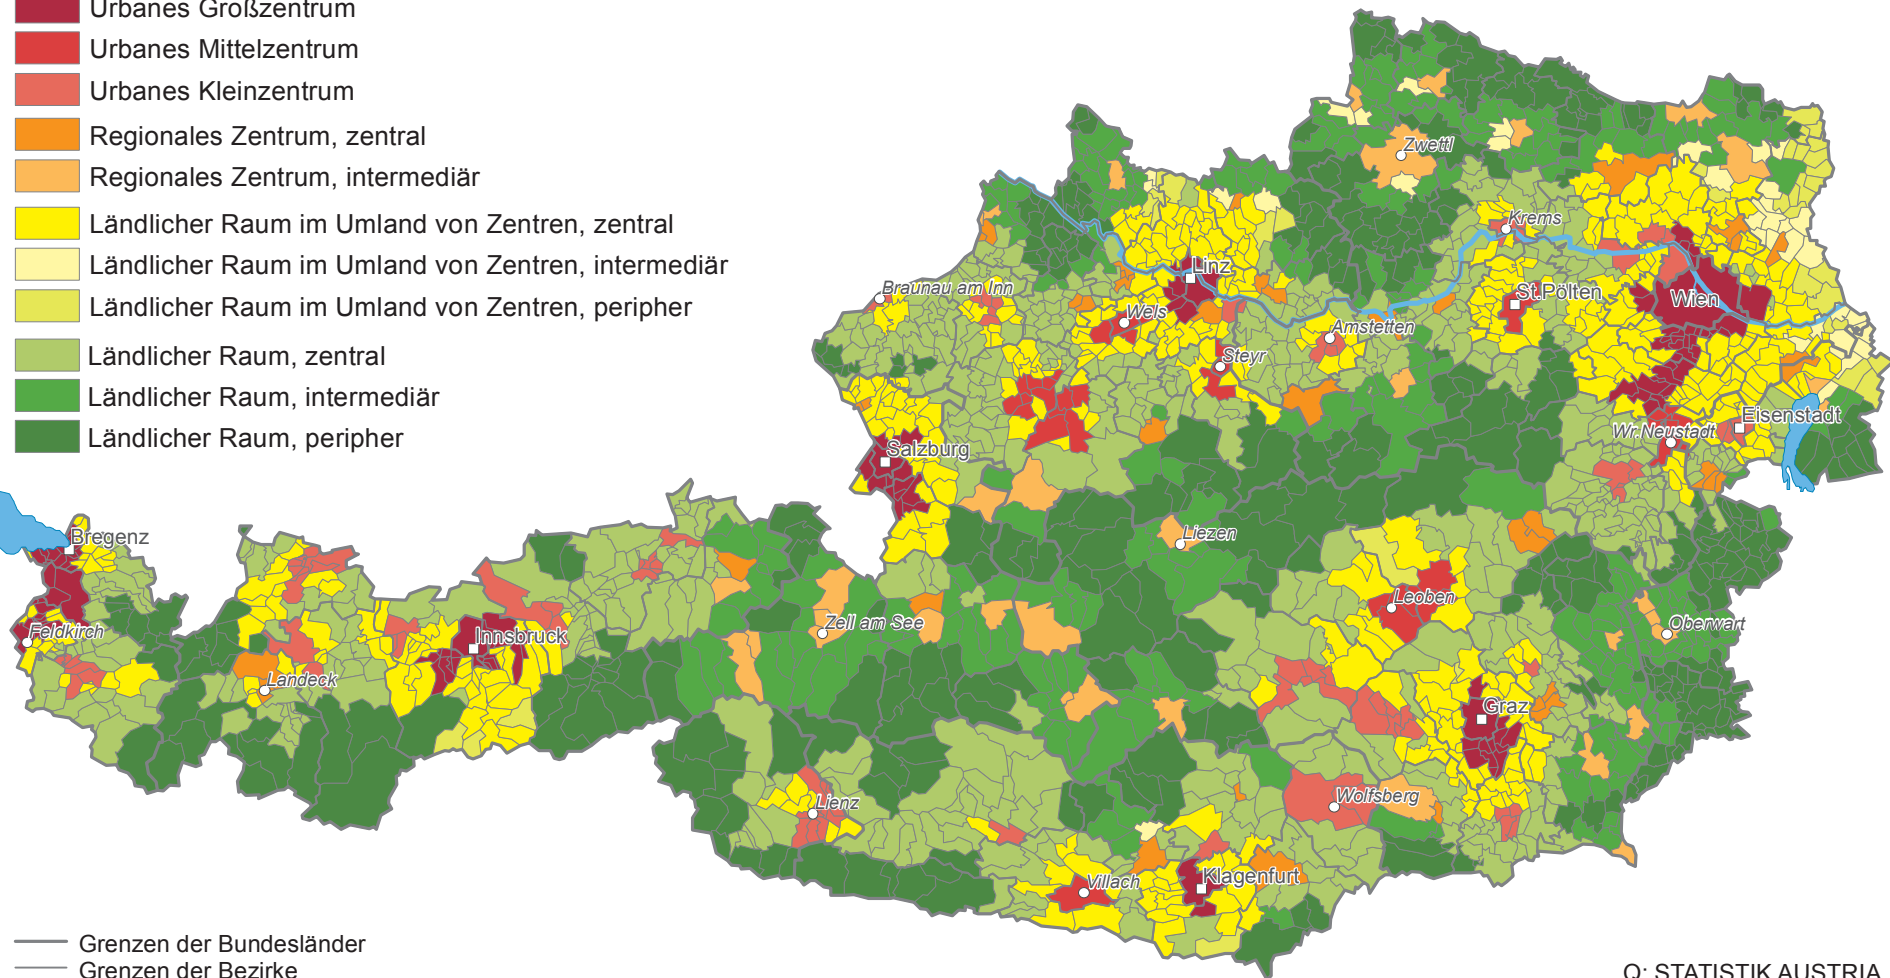

Urban-Rural-Typologie

— Grenzen der Bundesländer
— Grenzen der Bezirke
— Grenzen der Gemeinden

0 20 40 km

Q: STATISTIK AUSTRIA.
Erstellt am: 07.06.2016.