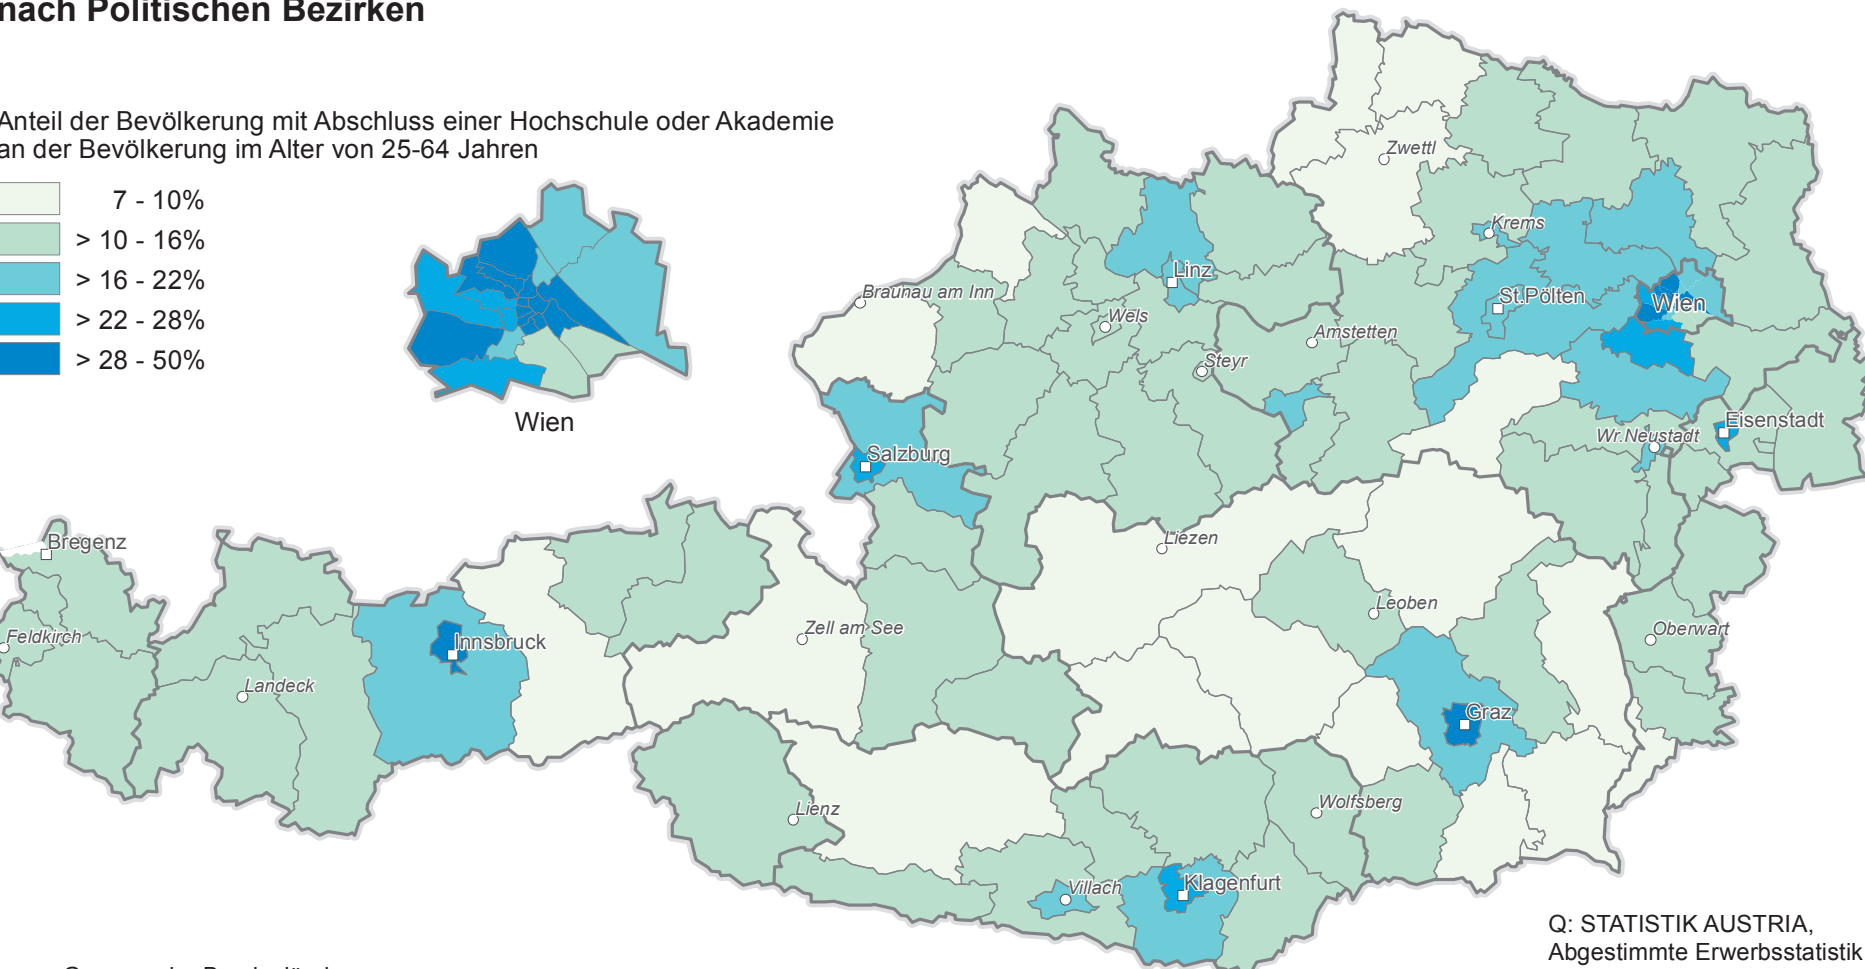

# Höchste abgeschlossene Ausbildung 2017: Hochschule und Akademie nach Politischen Bezirken

Anteil der Bevölkerung mit Abschluss einer Hochschule oder Akademie an der Bevölkerung im Alter von 25-64 Jahren

— Grenzen der Bundesländer  
— Grenzen der Bezirke

Q: STATISTIK AUSTRIA,  
Abgestimmte Erwerbsstatistik,  
Bildungsstandregister 2017.  
Erstellt am: 28.06.2019.