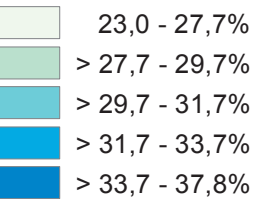

Höchste abgeschlossene Ausbildung 2017: Mittlere und höhere Schule inklusive Kolleg nach Politischen Bezirken

Anteil der Bevölkerung mit Abschluss einer Mittleren oder höheren Schule an der Bevölkerung im Alter von 25-64 Jahren