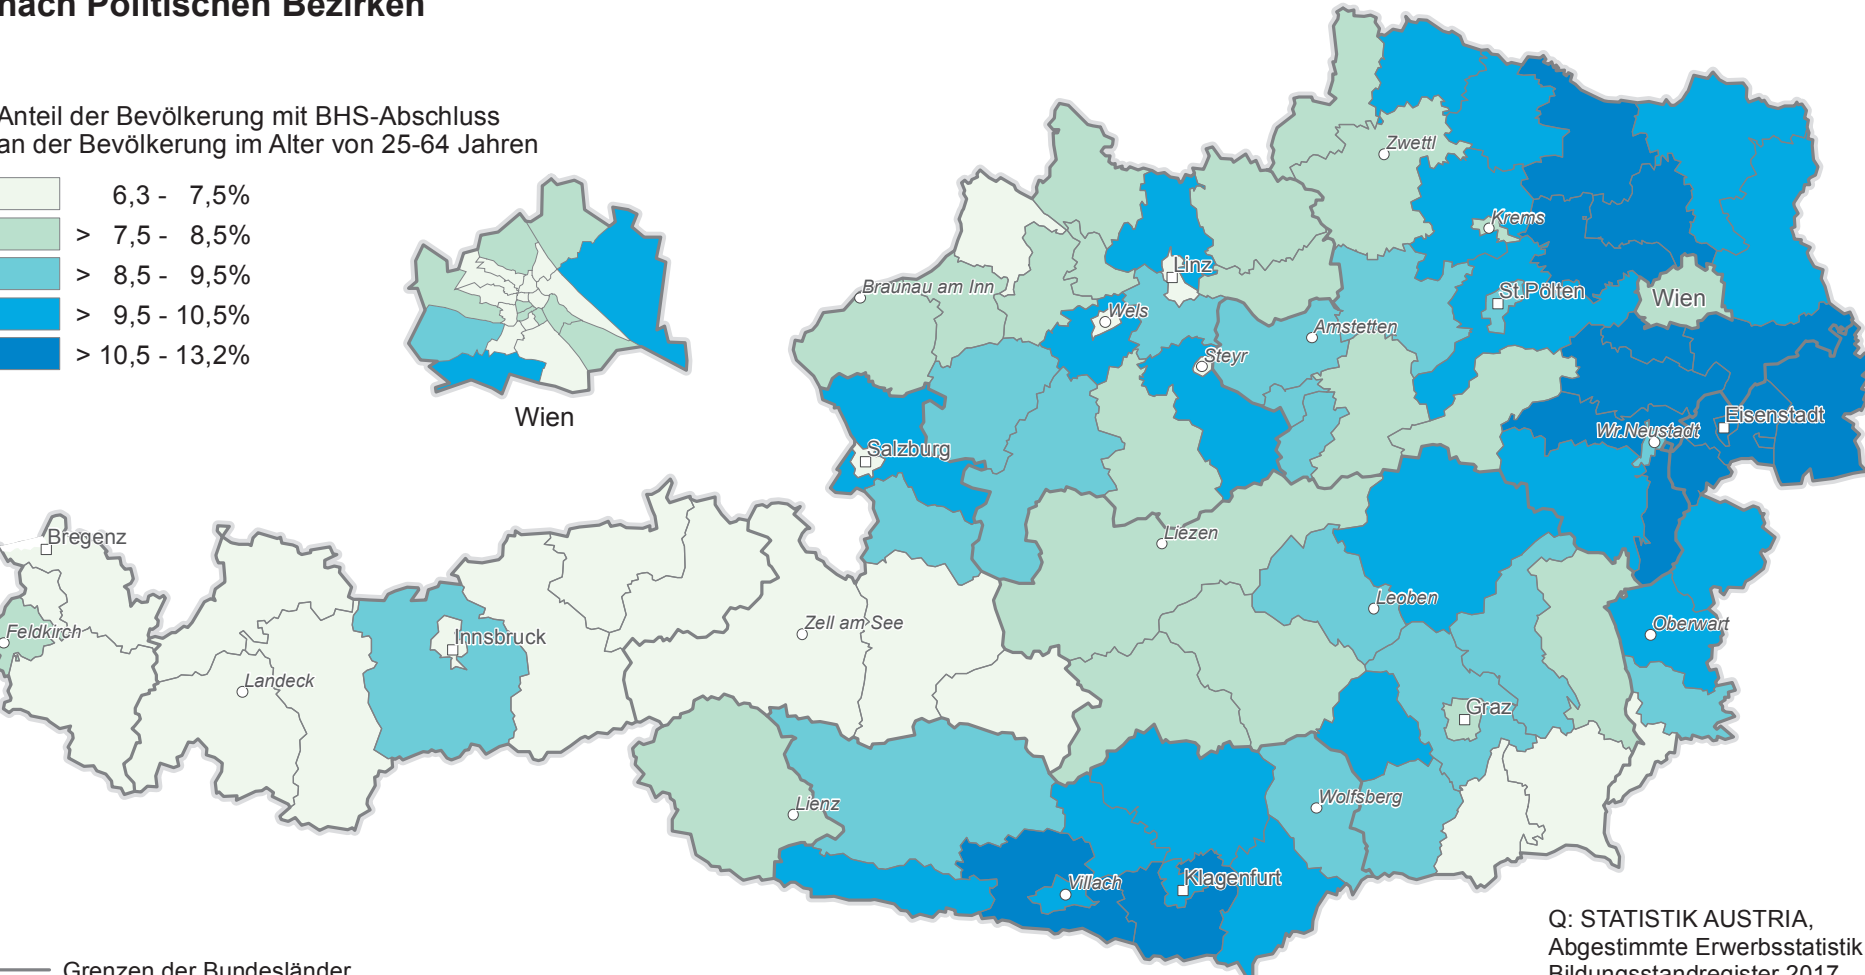

# Höchste abgeschlossene Ausbildung 2017: Berufsbildende höhere Schule (BHS) nach Politischen Bezirken

Anteil der Bevölkerung mit BHS-Abschluss an der Bevölkerung im Alter von 25-64 Jahren

- 6,3 - 7,5%
- > 7,5 - 8,5%
- > 8,5 - 9,5%
- > 9,5 - 10,5%
- > 10,5 - 13,2%

— Grenzen der Bundesländer  
 — Grenzen der Bezirke

0 20 40 km

Q: STATISTIK AUSTRIA,  
 Abgestimmte Erwerbsstatistik,  
 Bildungsstandregister 2017.  
 Erstellt am: 28.06.2019.