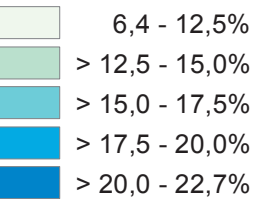

Höchste abgeschlossene Ausbildung 2017: Berufsbildende mittlere Schule (BMS) nach Politischen Bezirken

Anteil der Bevölkerung mit BMS-Abschluss an der Bevölkerung im Alter von 25-64 Jahren

— Grenzen der Bundesländer
 — Grenzen der Bezirke