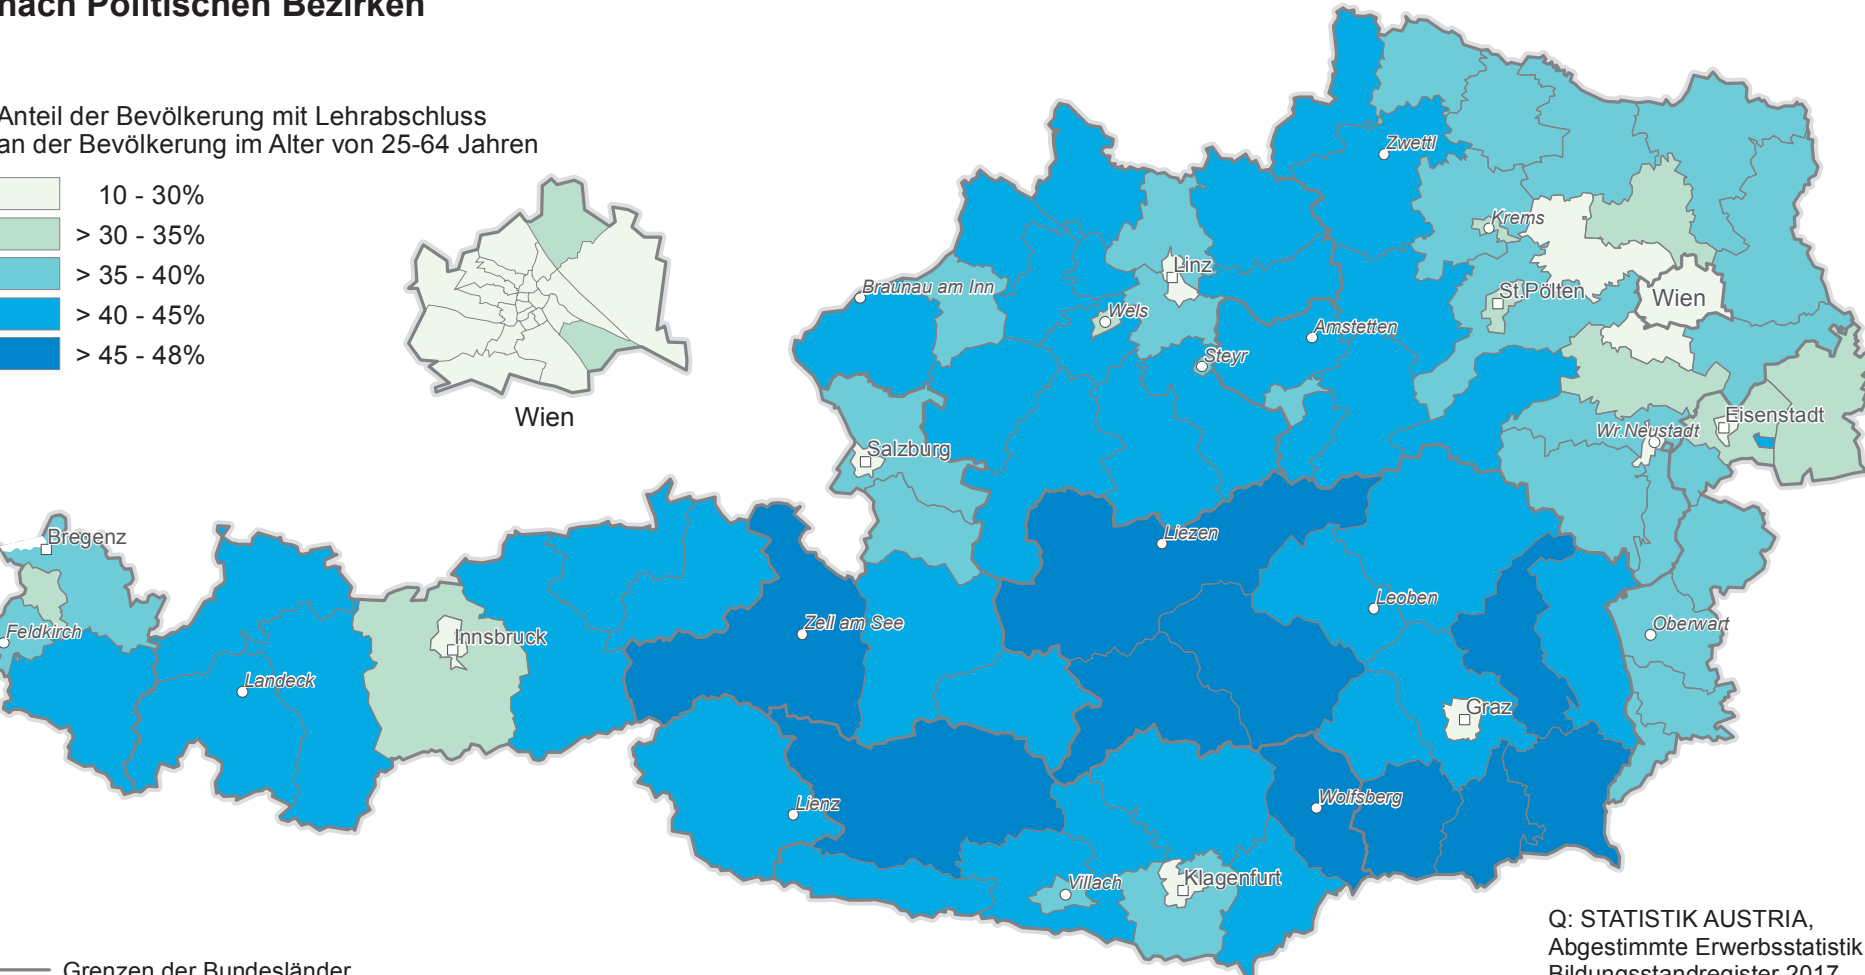

Höchste abgeschlossene Ausbildung 2017: Lehrabschluss nach Politischen Bezirken

Anteil der Bevölkerung mit Lehrabschluss an der Bevölkerung im Alter von 25-64 Jahren

— Grenzen der Bundesländer
 — Grenzen der Bezirke