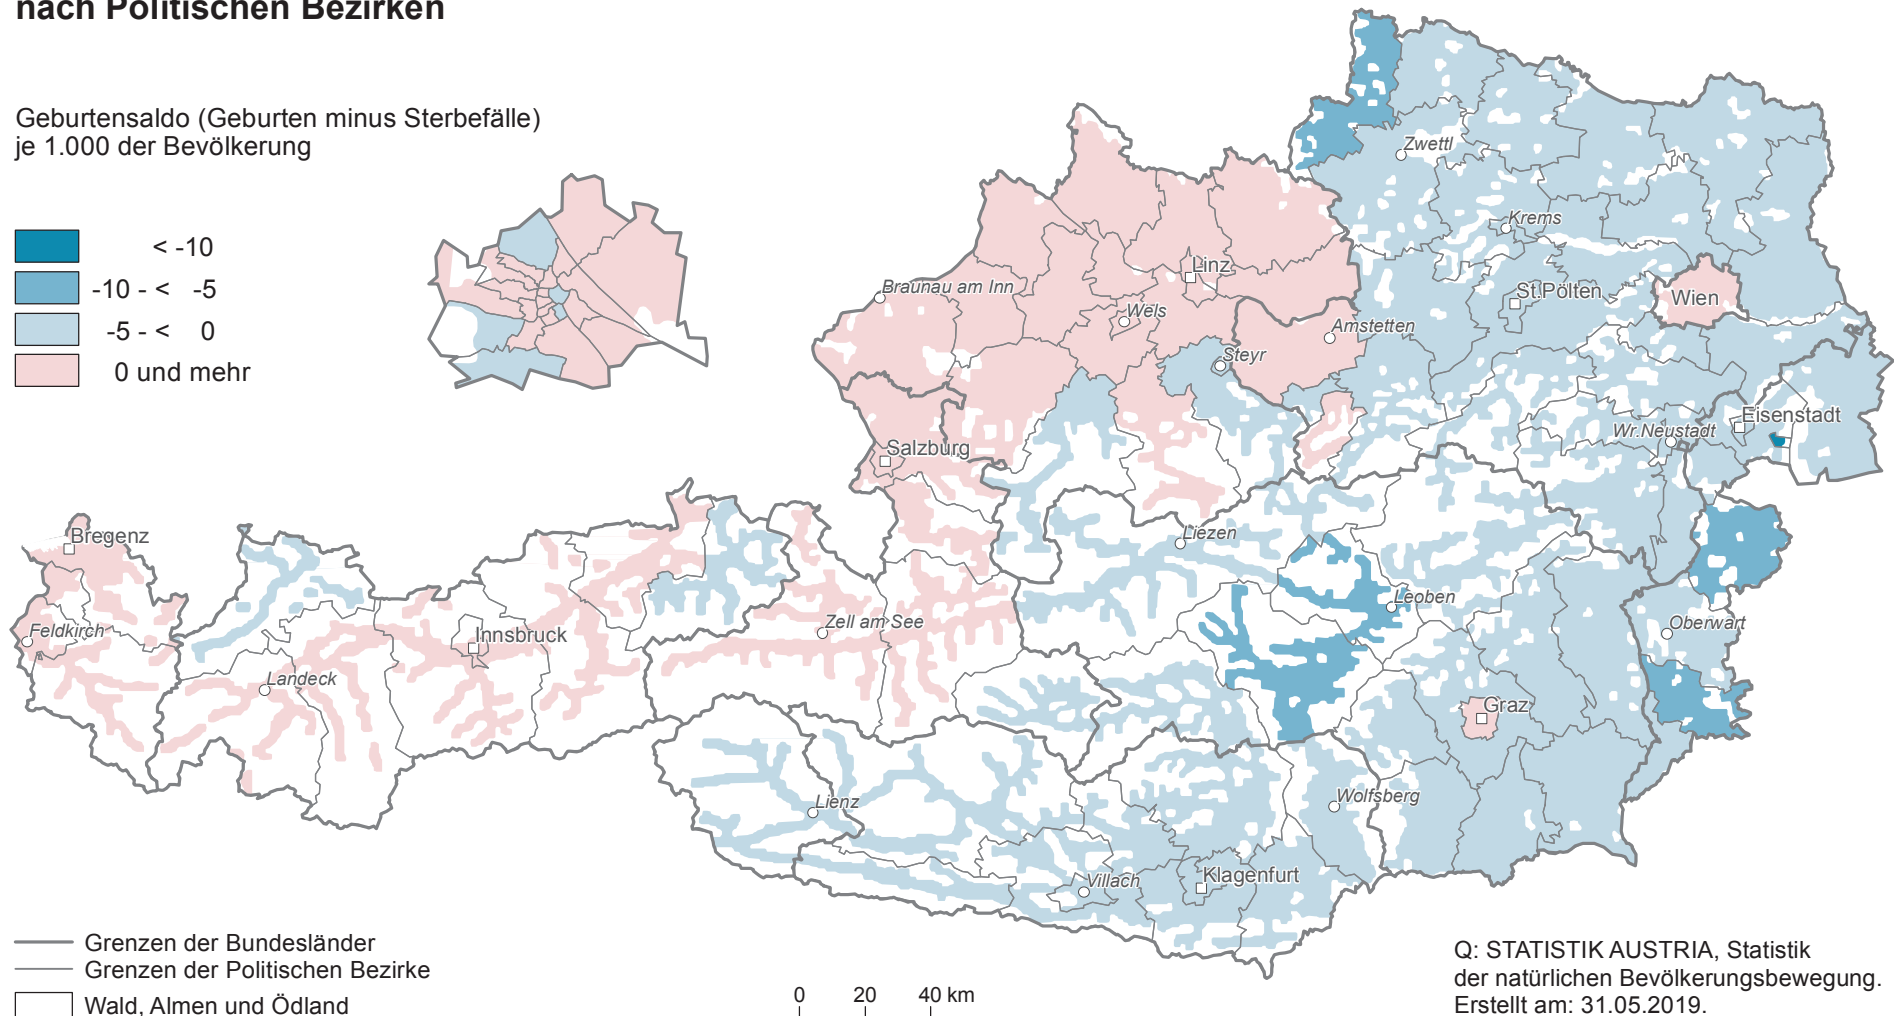

# Bevölkerungsveränderung 2018: Geburtenbilanz nach Politischen Bezirken

Geburtensaldo (Geburten minus Sterbefälle) je 1.000 der Bevölkerung

— Grenzen der Bundesländer  
— Grenzen der Politischen Bezirke  
□ Wald, Almen und Ödland

Q: STATISTIK AUSTRIA, Statistik der natürlichen Bevölkerungsbewegung. Erstellt am: 31.05.2019.