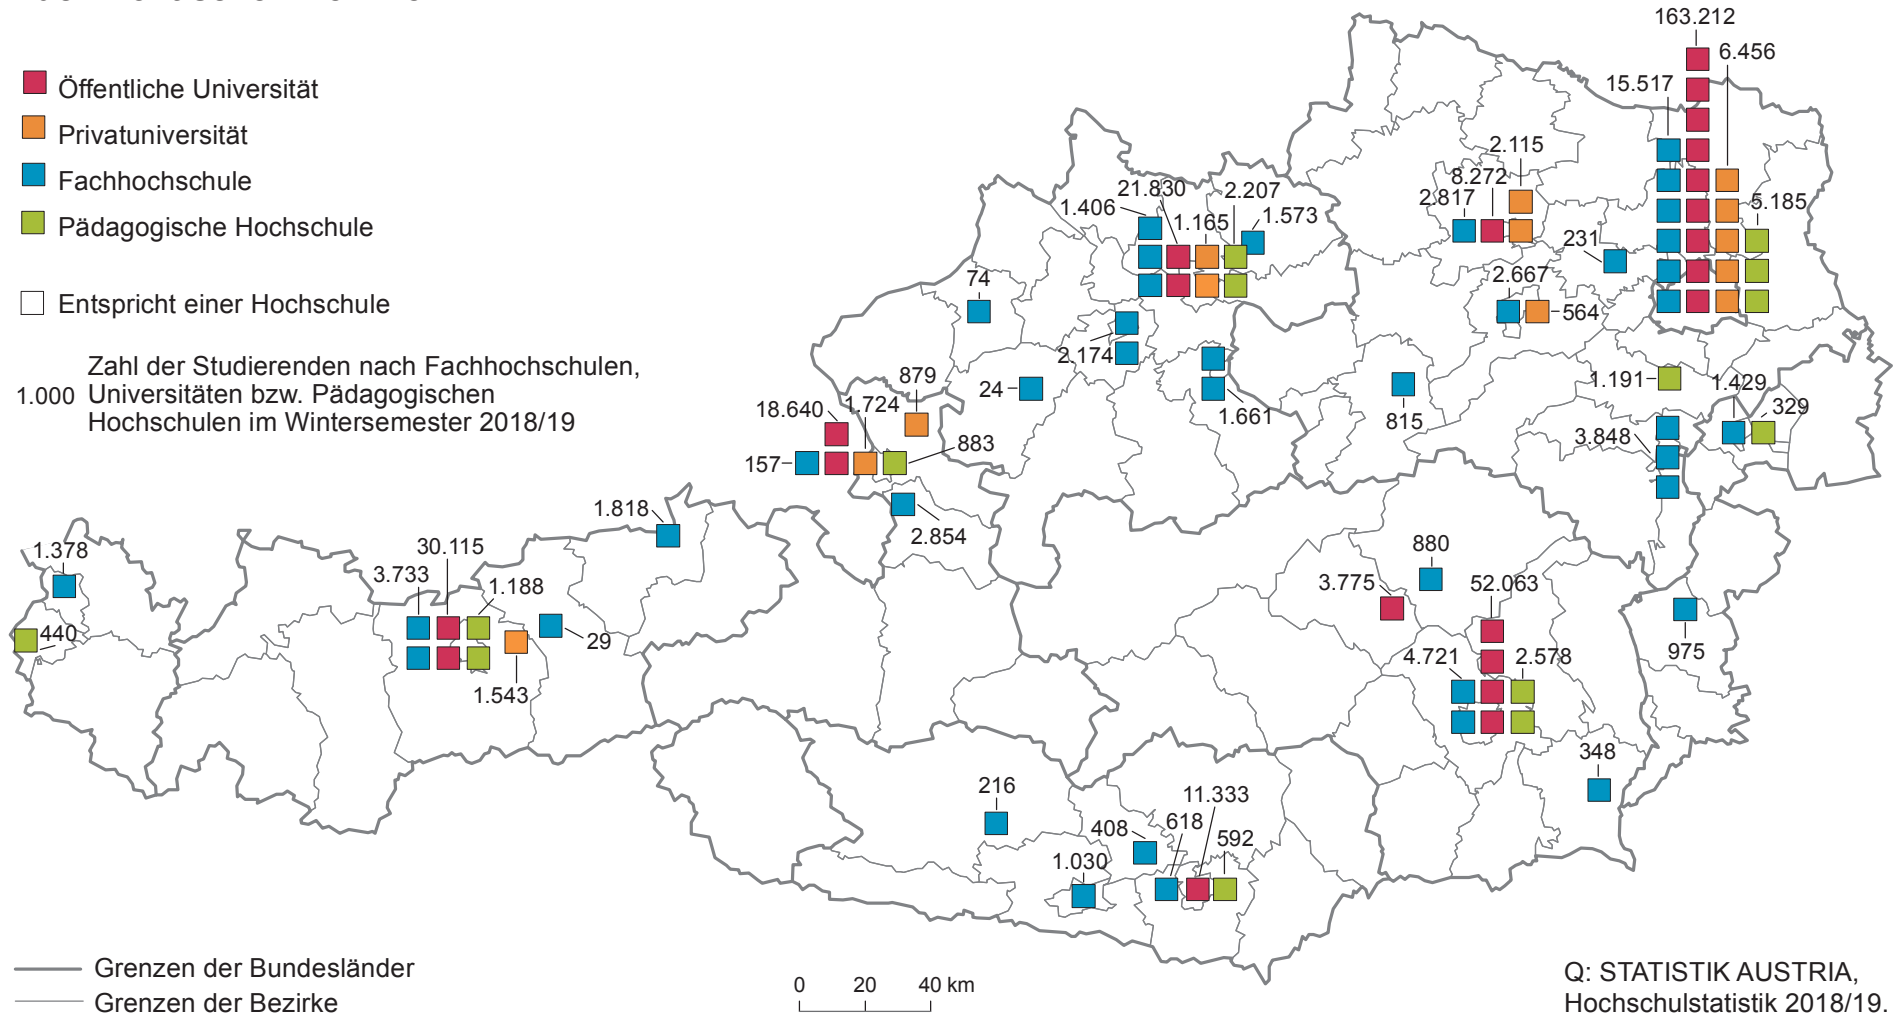

Hochschulstandorte nach Politischen Bezirken

- Öffentliche Universität
- Privatuniversität
- Fachhochschule
- Pädagogische Hochschule
- Entspricht einer Hochschule

Zahl der Studierenden nach Fachhochschulen, Universitäten bzw. Pädagogischen Hochschulen im Wintersemester 2018/19

— Grenzen der Bundesländer
 — Grenzen der Bezirke

Q: STATISTIK AUSTRIA,
 Hochschulstatistik 2018/19.

Mehrfachzählung der Studierenden nicht ausgeschlossen. Als Studierende wurden an öffentlichen und privaten Universitäten alle ordentlichen und Lehrgang-Studierenden gezählt, an FH alle ordentlichen und an PH alle Lehramt-Studierenden.