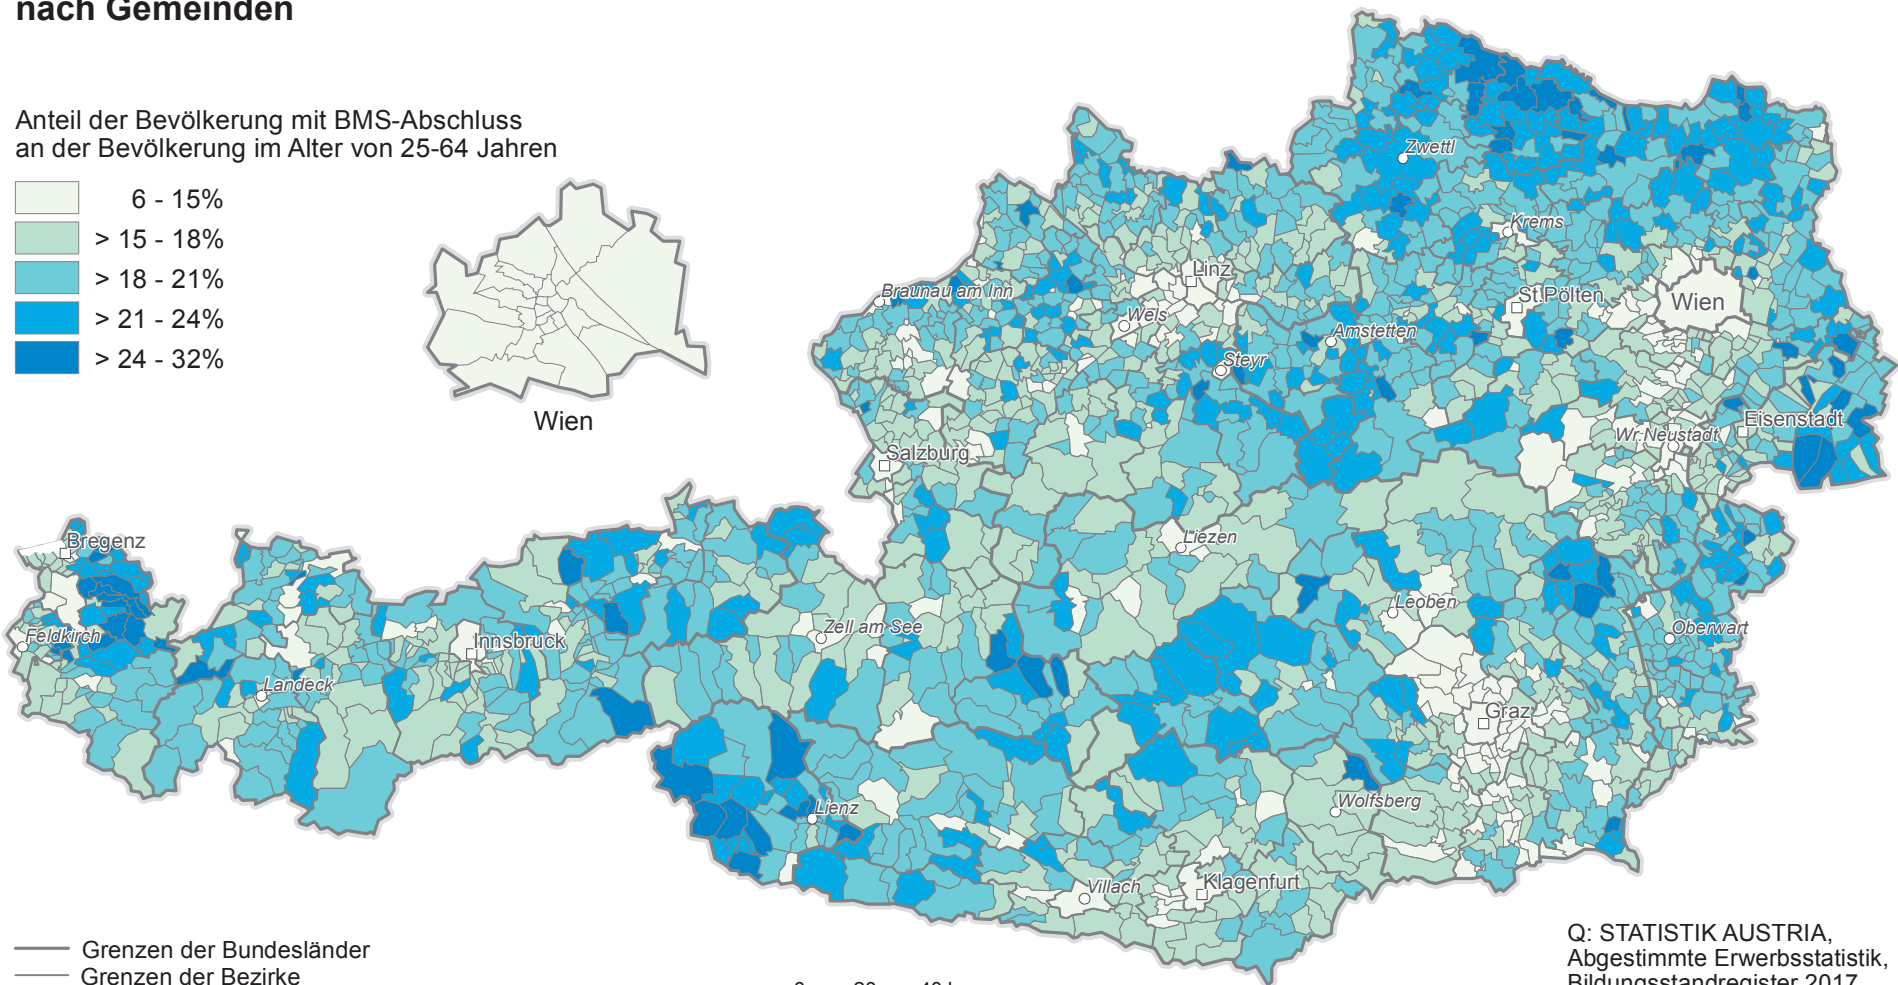

# Höchste abgeschlossene Ausbildung 2017: Berufsbildende mittlere Schule (BMS) nach Gemeinden

Anteil der Bevölkerung mit BMS-Abschluss an der Bevölkerung im Alter von 25-64 Jahren

Wien

— Grenzen der Bundesländer  
— Grenzen der Bezirke  
— Grenzen der Gemeinden

0 20 40 km

Q: STATISTIK AUSTRIA,  
Abgestimmte Erwerbsstatistik,  
Bildungsstandregister 2017.  
Erstellt am: 28.06.2019.