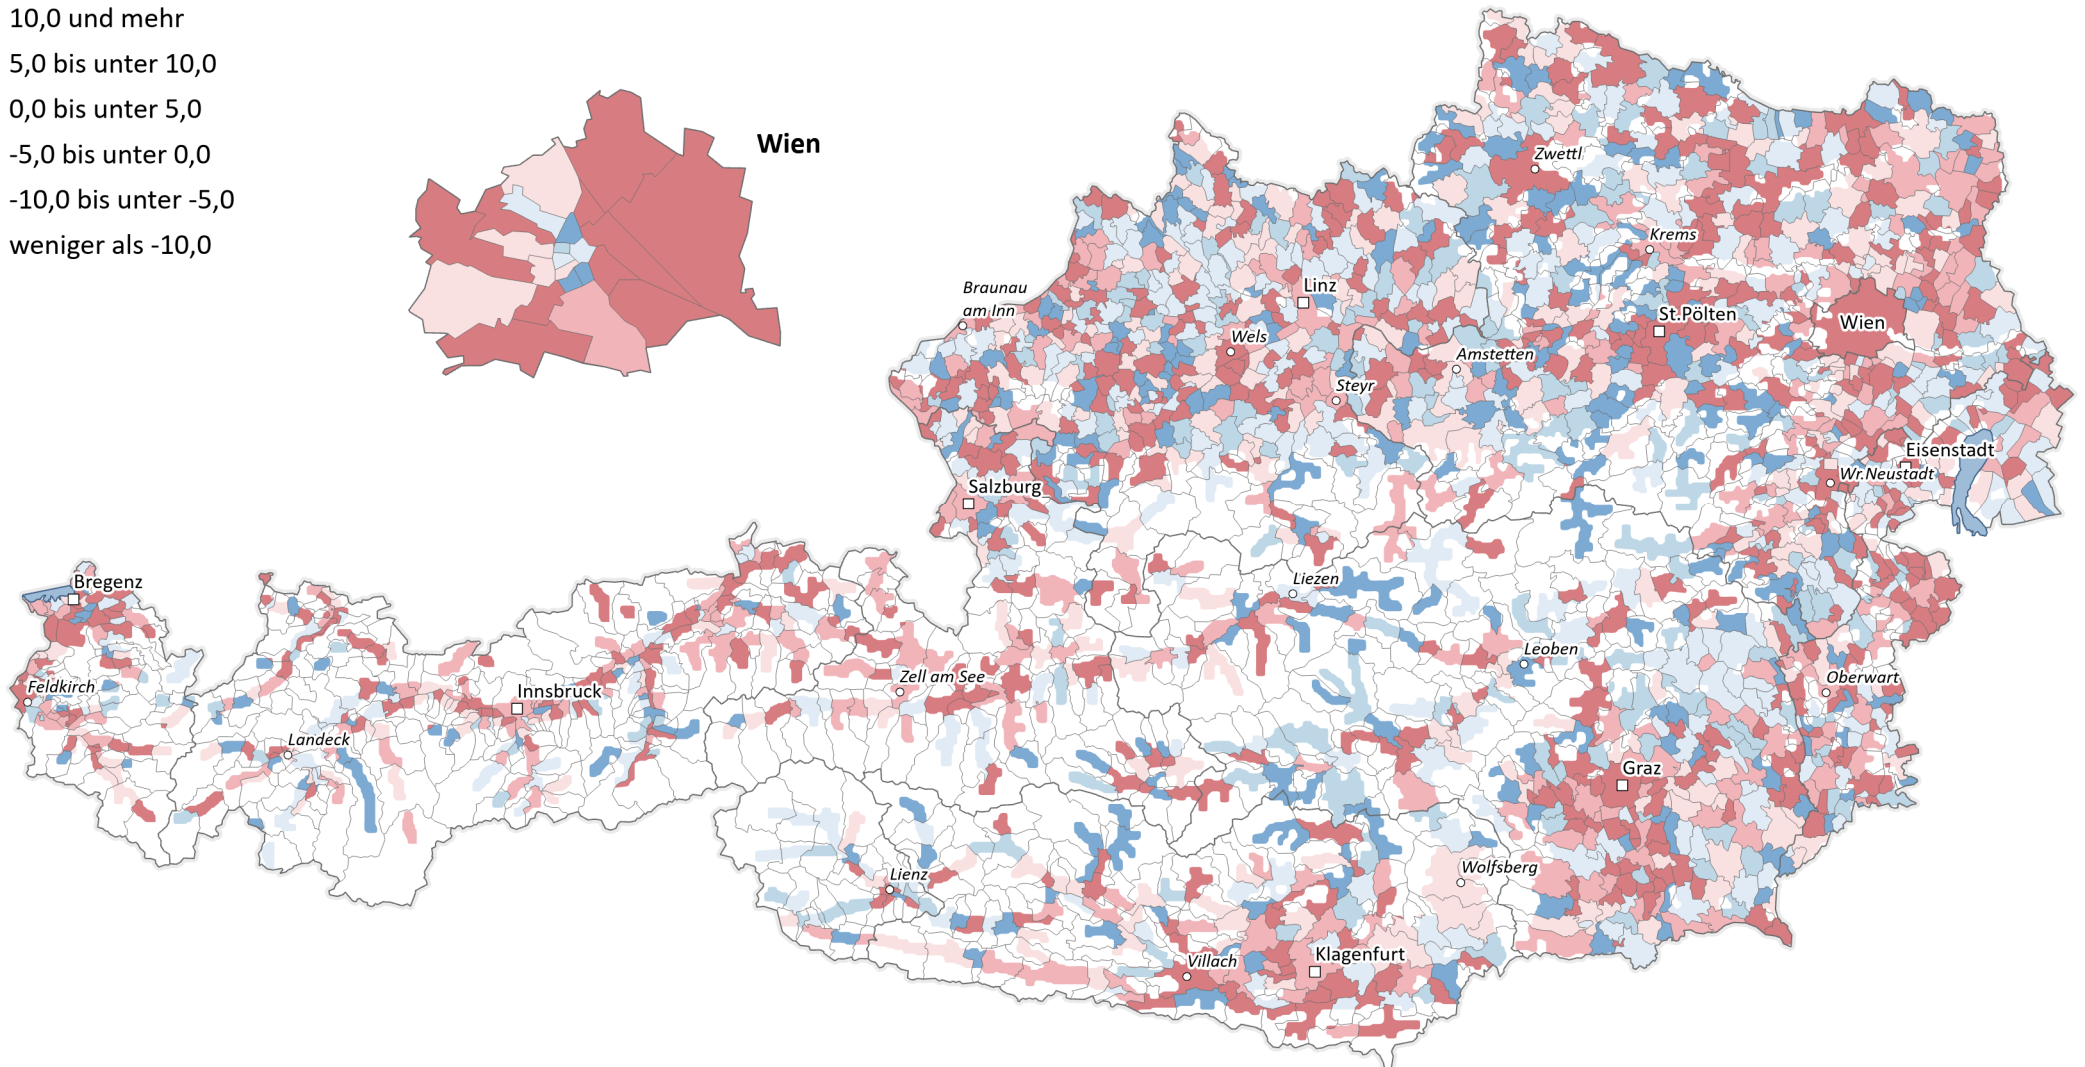

Bevölkerungsveränderung 2023: Wanderungsbilanz

nach Gemeinden

Wanderungssaldo (Zuzüge minus Wegzüge)
je 1 000 der Bevölkerung im Jahresdurchschnitt

- 10,0 und mehr
- 5,0 bis unter 10,0
- 0,0 bis unter 5,0
- 5,0 bis unter 0,0
- 10,0 bis unter -5,0
- weniger als -10,0

0 25 50 km