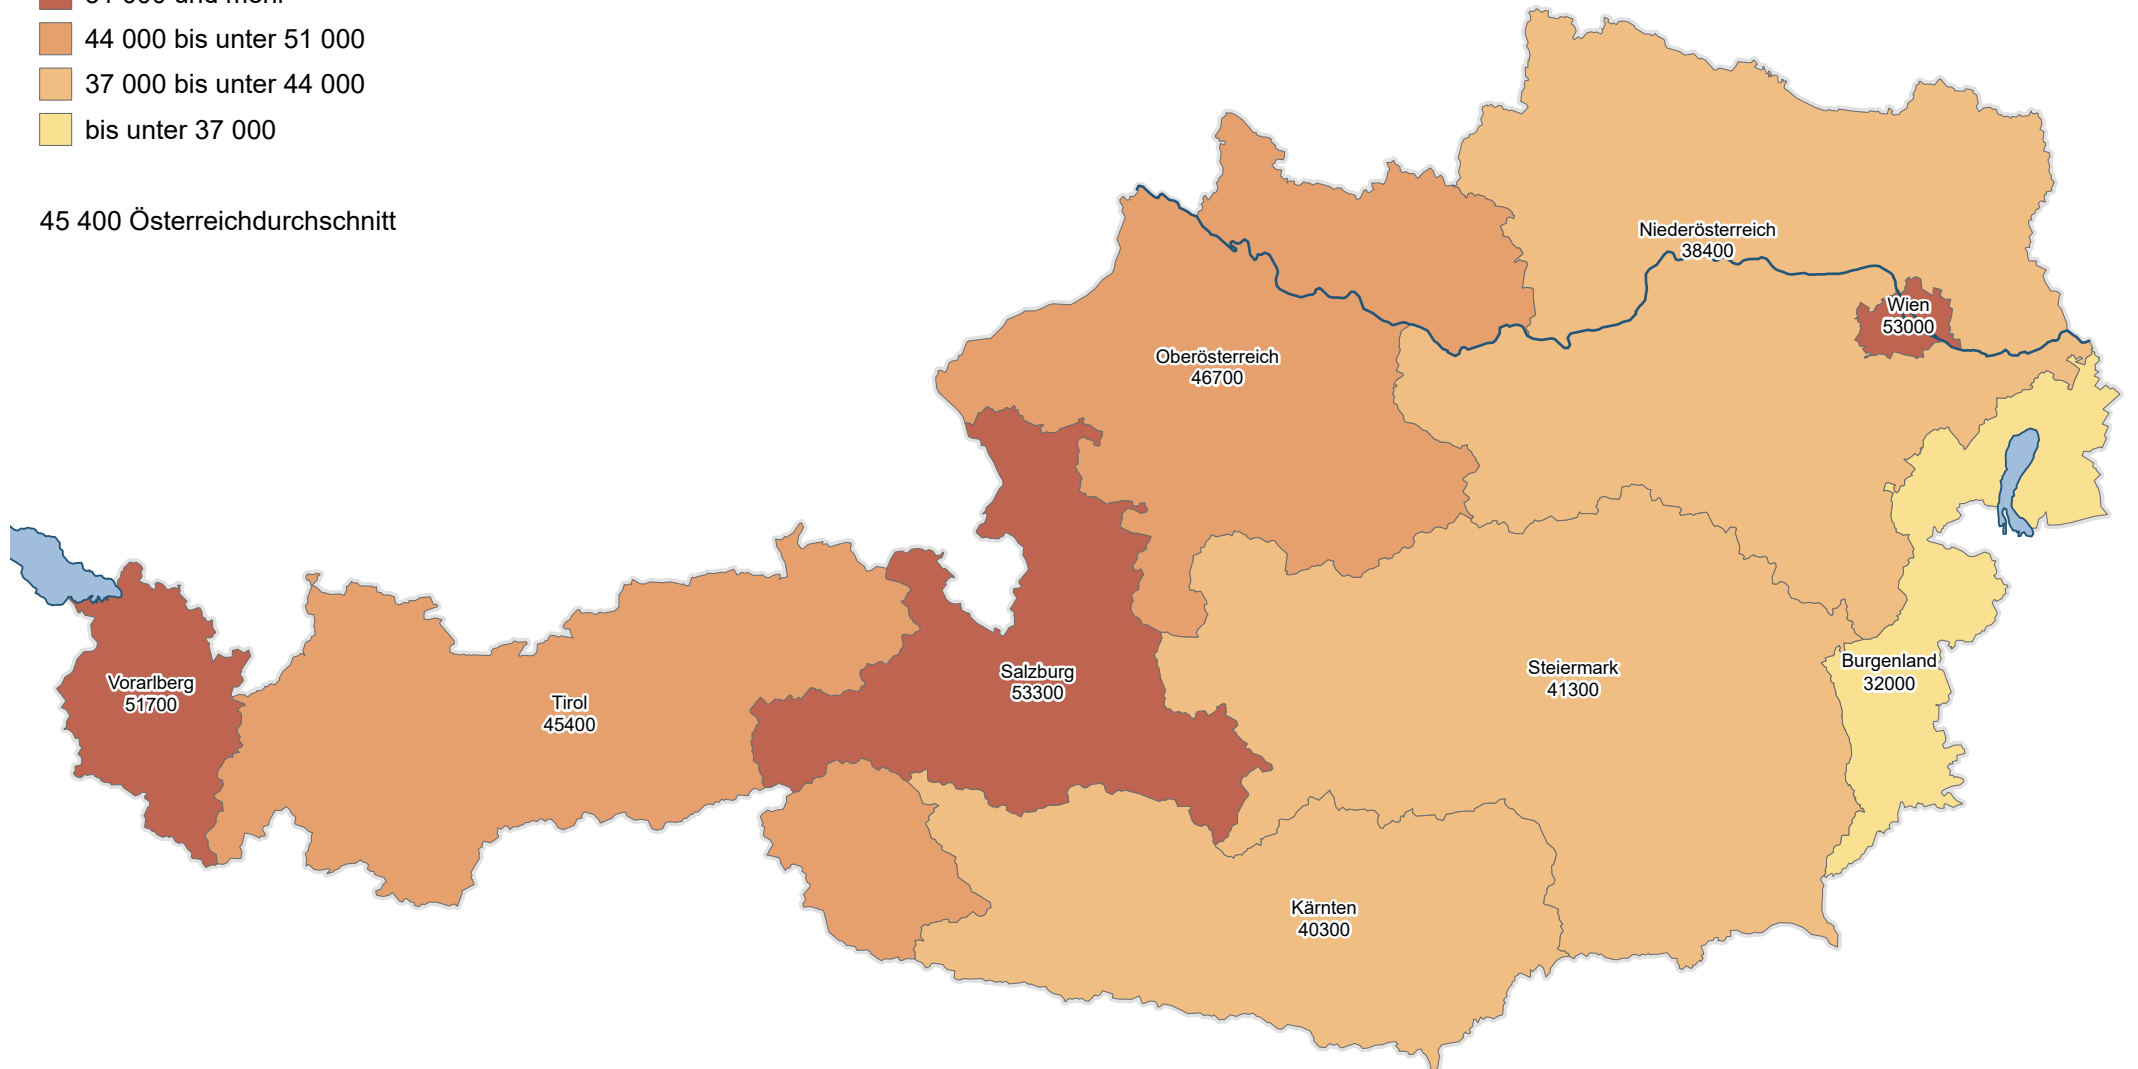

# Bruttoregionalprodukt je Einwohner:in 2021

nach Bundesländern

Bruttoregionalprodukt je Einwohner:in zu  
laufenden Preisen in EUR

- 51 000 und mehr
- 44 000 bis unter 51 000
- 37 000 bis unter 44 000
- bis unter 37 000

45 400 Österreichdurchschnitt

0 25 50 km