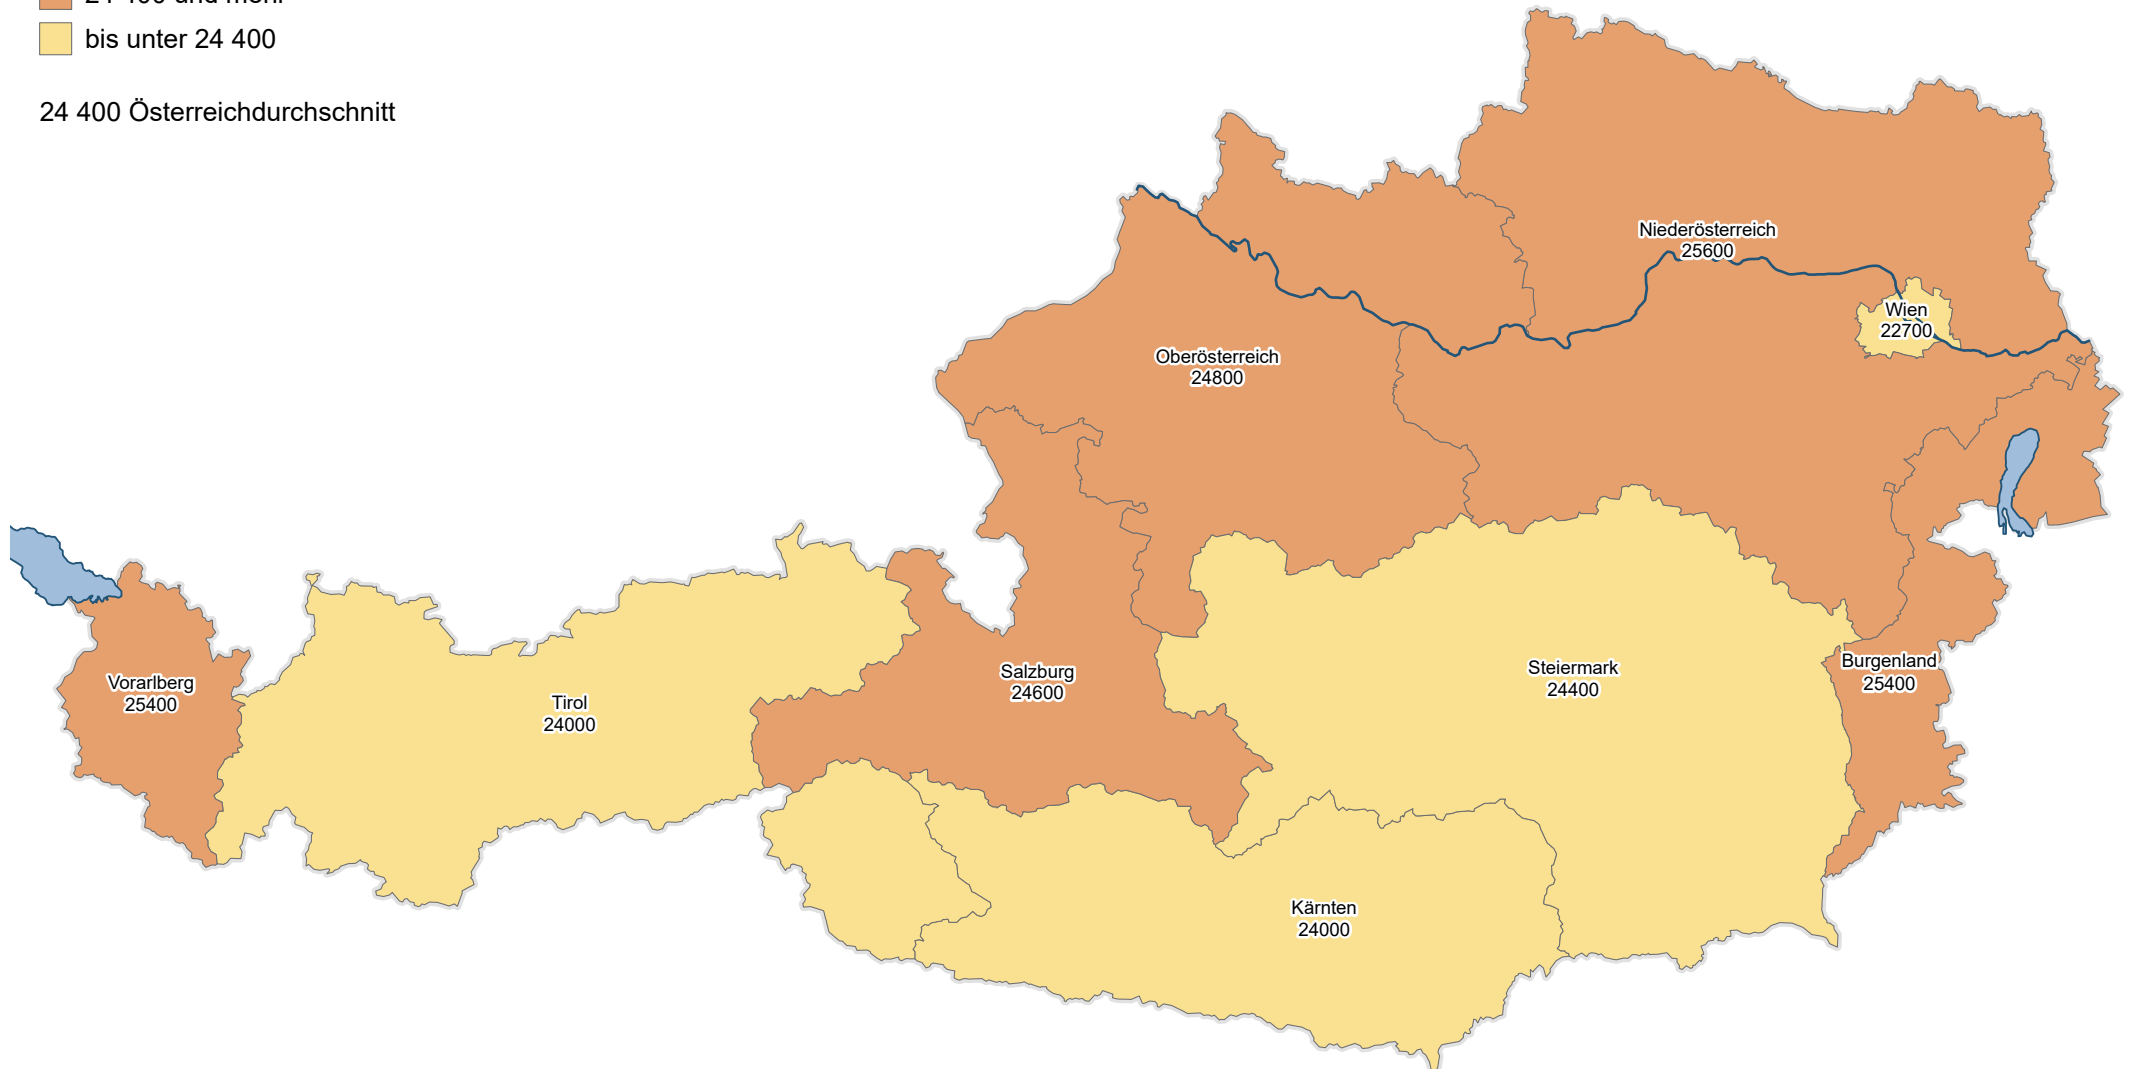

# Verfügbares Einkommen der privaten Haushalte je Einwohner:in 2021

nach Bundesländern

Verfügbares Einkommen der privaten Haushalte je Einwohner:in in EUR

- 24 400 und mehr
- bis unter 24 400

24 400 Österreichdurchschnitt

0 25 50 km