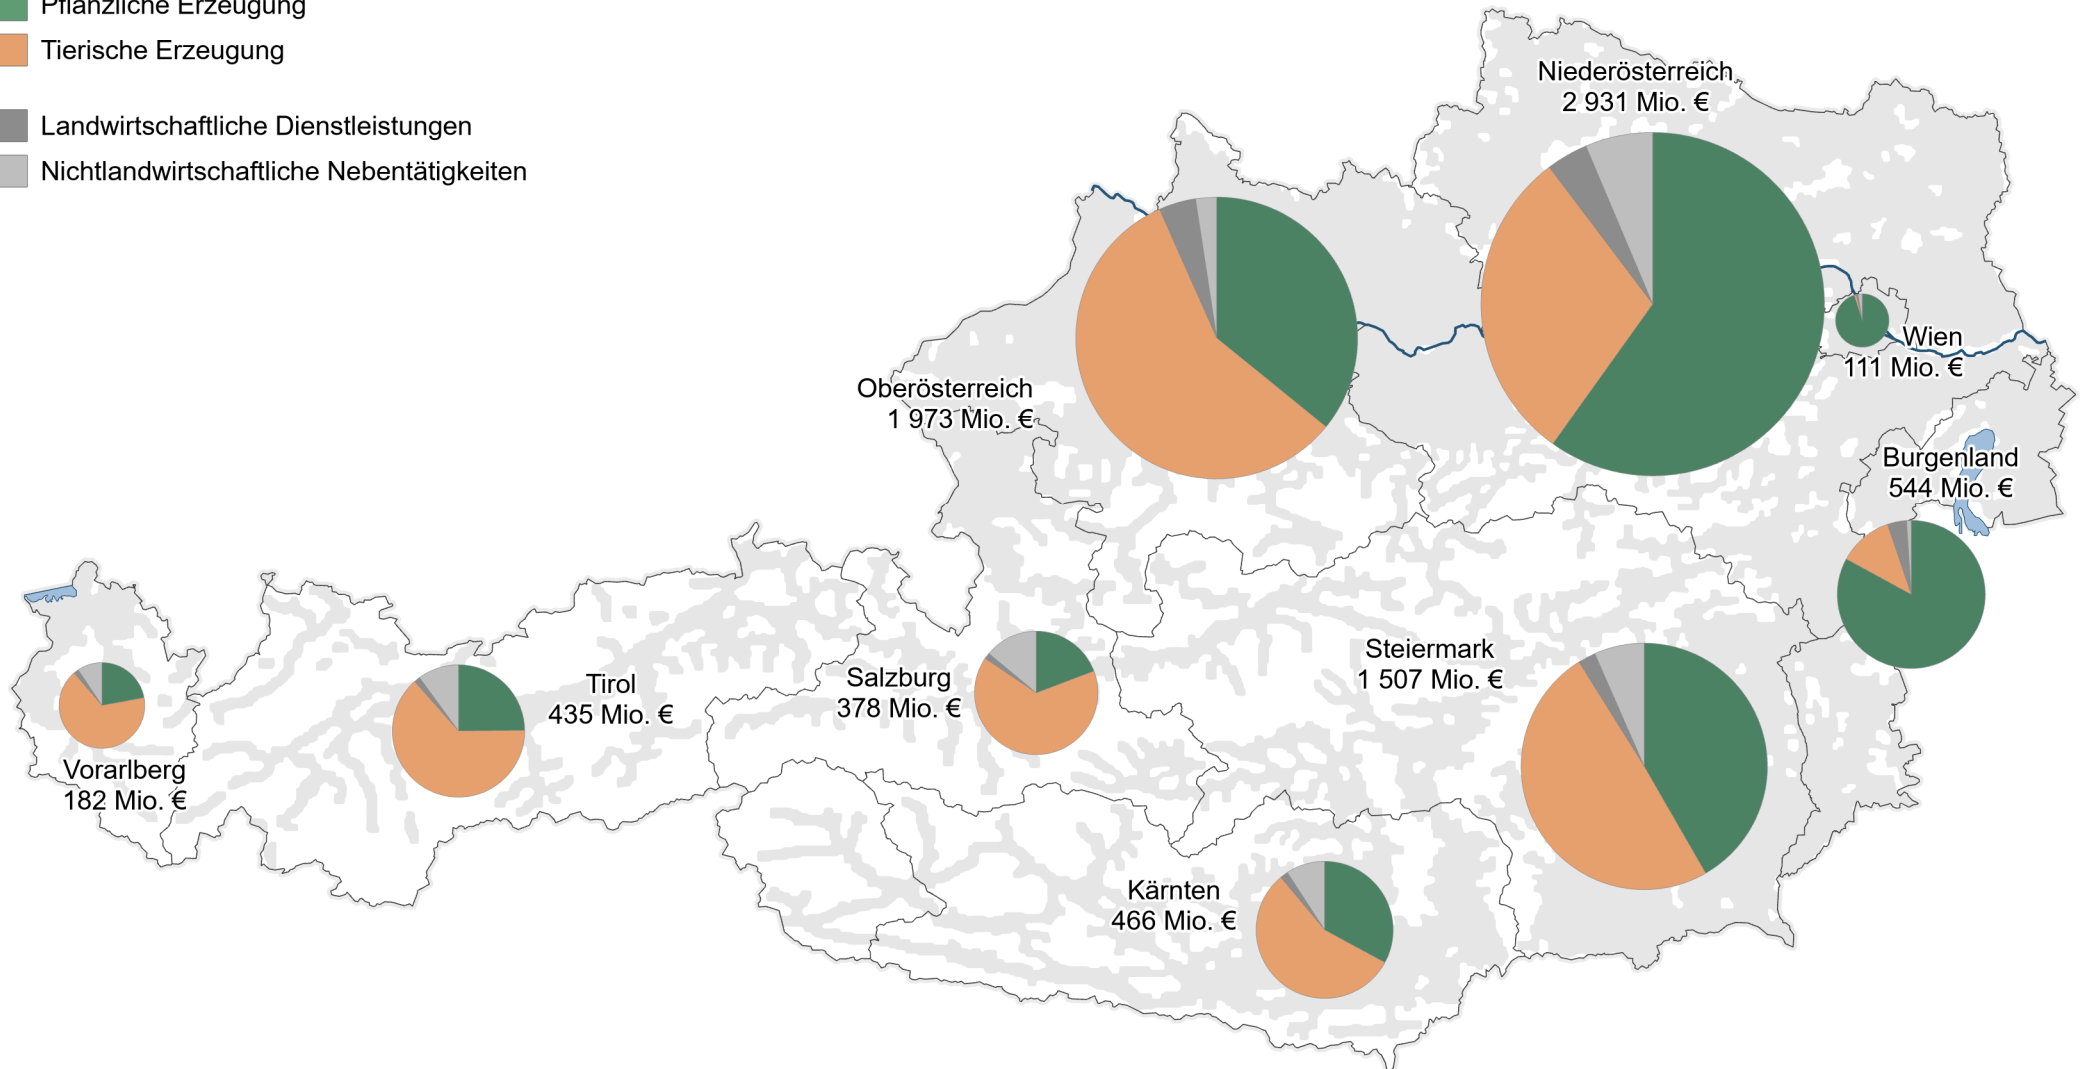

Produktionswerte des Wirtschaftsbereichs Landwirtschaft zu Herstellungspreisen 2021: Grobstruktur

nach Bundesländern

- Pflanzliche Erzeugung
- Tierische Erzeugung
- Landwirtschaftliche Dienstleistungen
- Nichtlandwirtschaftliche Nebentätigkeiten

0 25 50 km