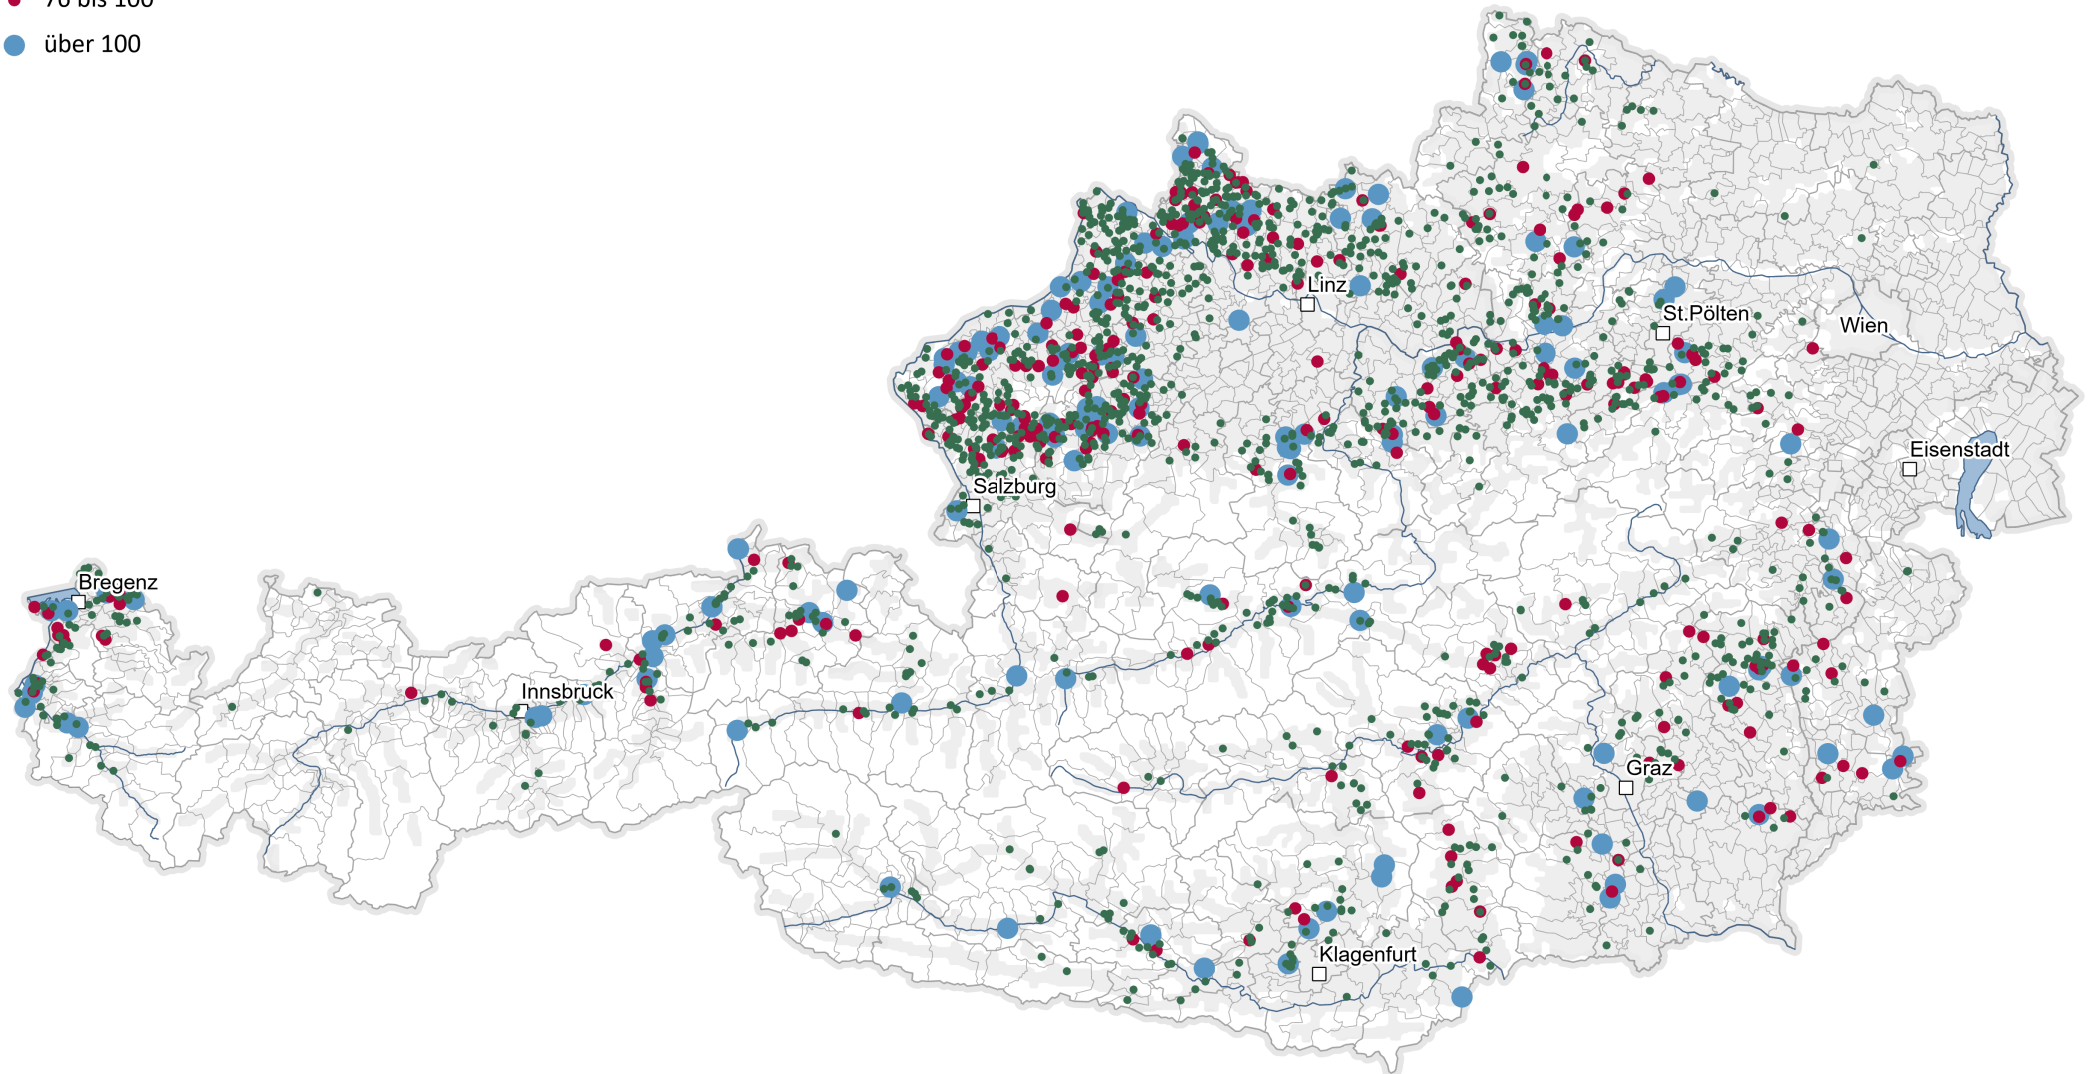

2023: Betriebe mit mehr als 50 Milchkühen je Gemeinde

1 974 Betriebe mit insgesamt 136 713 Milchkühen

Anzahl der Milchkühe je Betrieb

- 51 bis 75
- 76 bis 100
- über 100

0 30 60 km