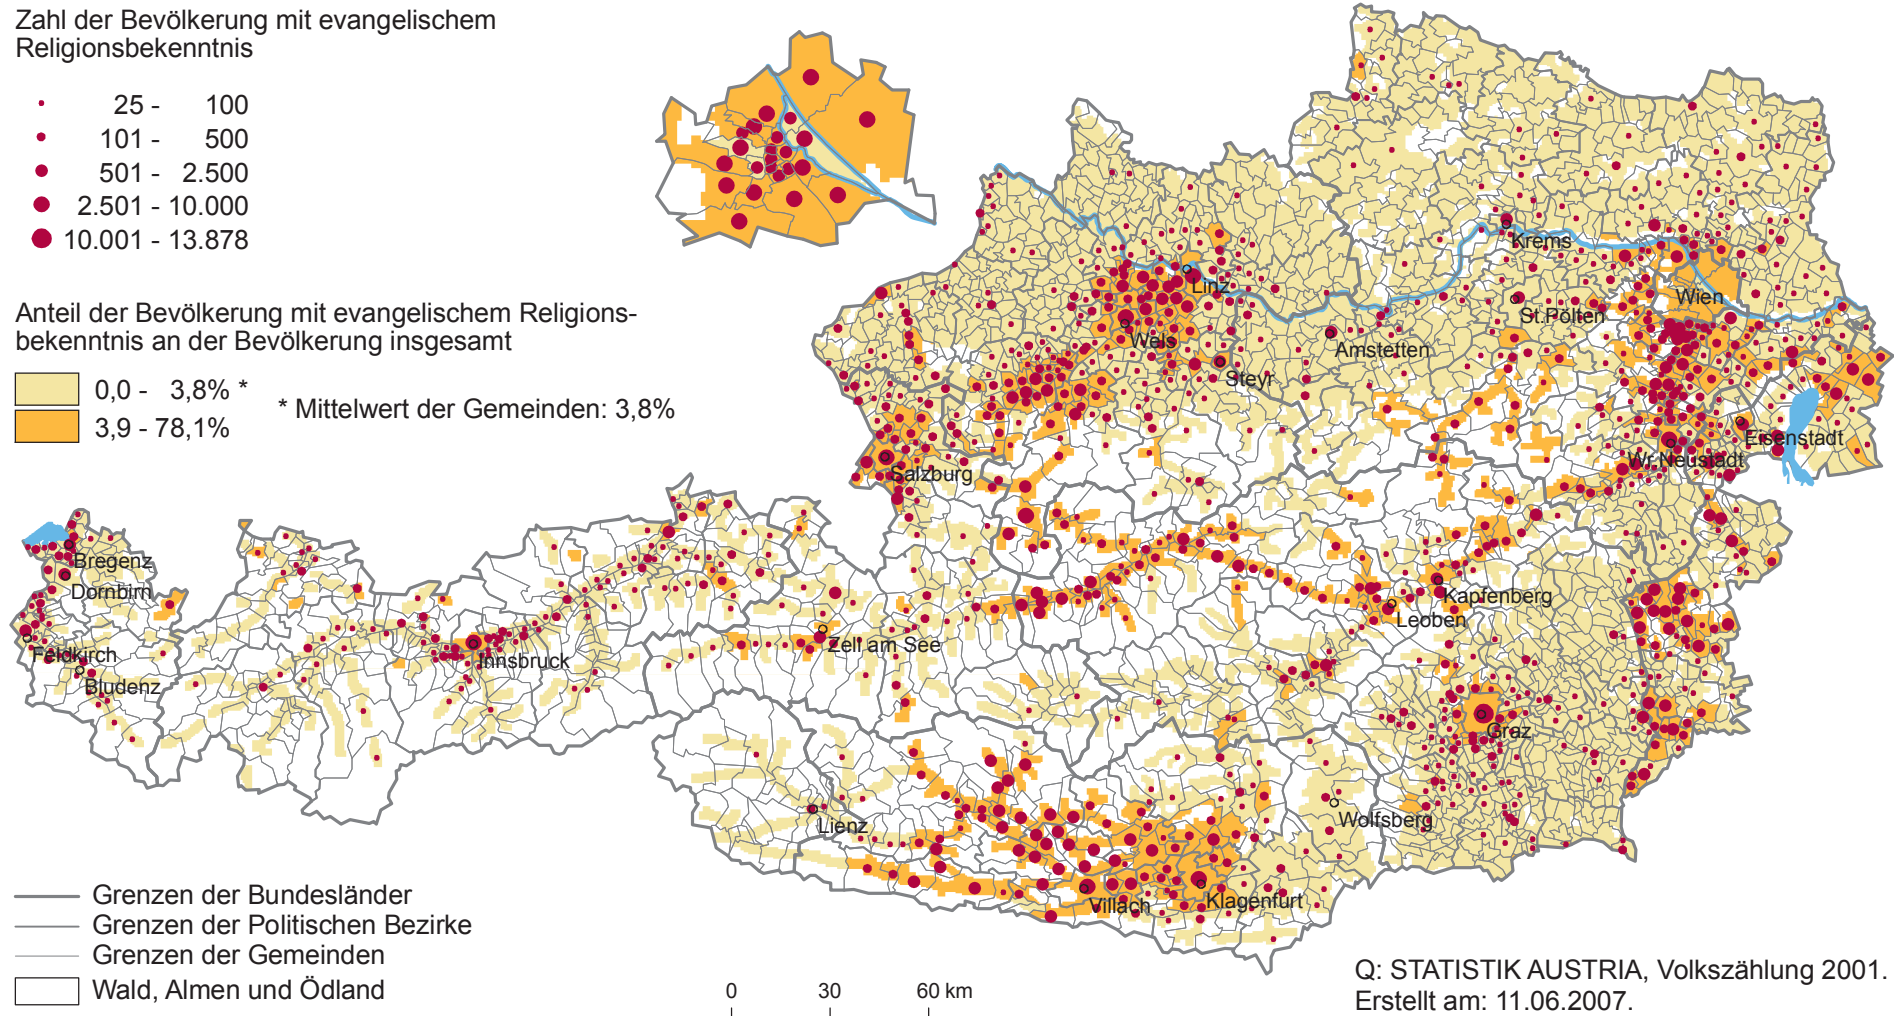

Religionsbekenntnis 2001: evangelische Bevölkerung nach Gemeinden

Zahl der Bevölkerung mit evangelischem Religionsbekenntnis

Anteil der Bevölkerung mit evangelischem Religionsbekenntnis an der Bevölkerung insgesamt

— Grenzen der Bundesländer
— Grenzen der Politischen Bezirke
— Grenzen der Gemeinden
□ Wald, Almen und Ödland

Q: STATISTIK AUSTRIA, Volkszählung 2001.
Erstellt am: 11.06.2007.