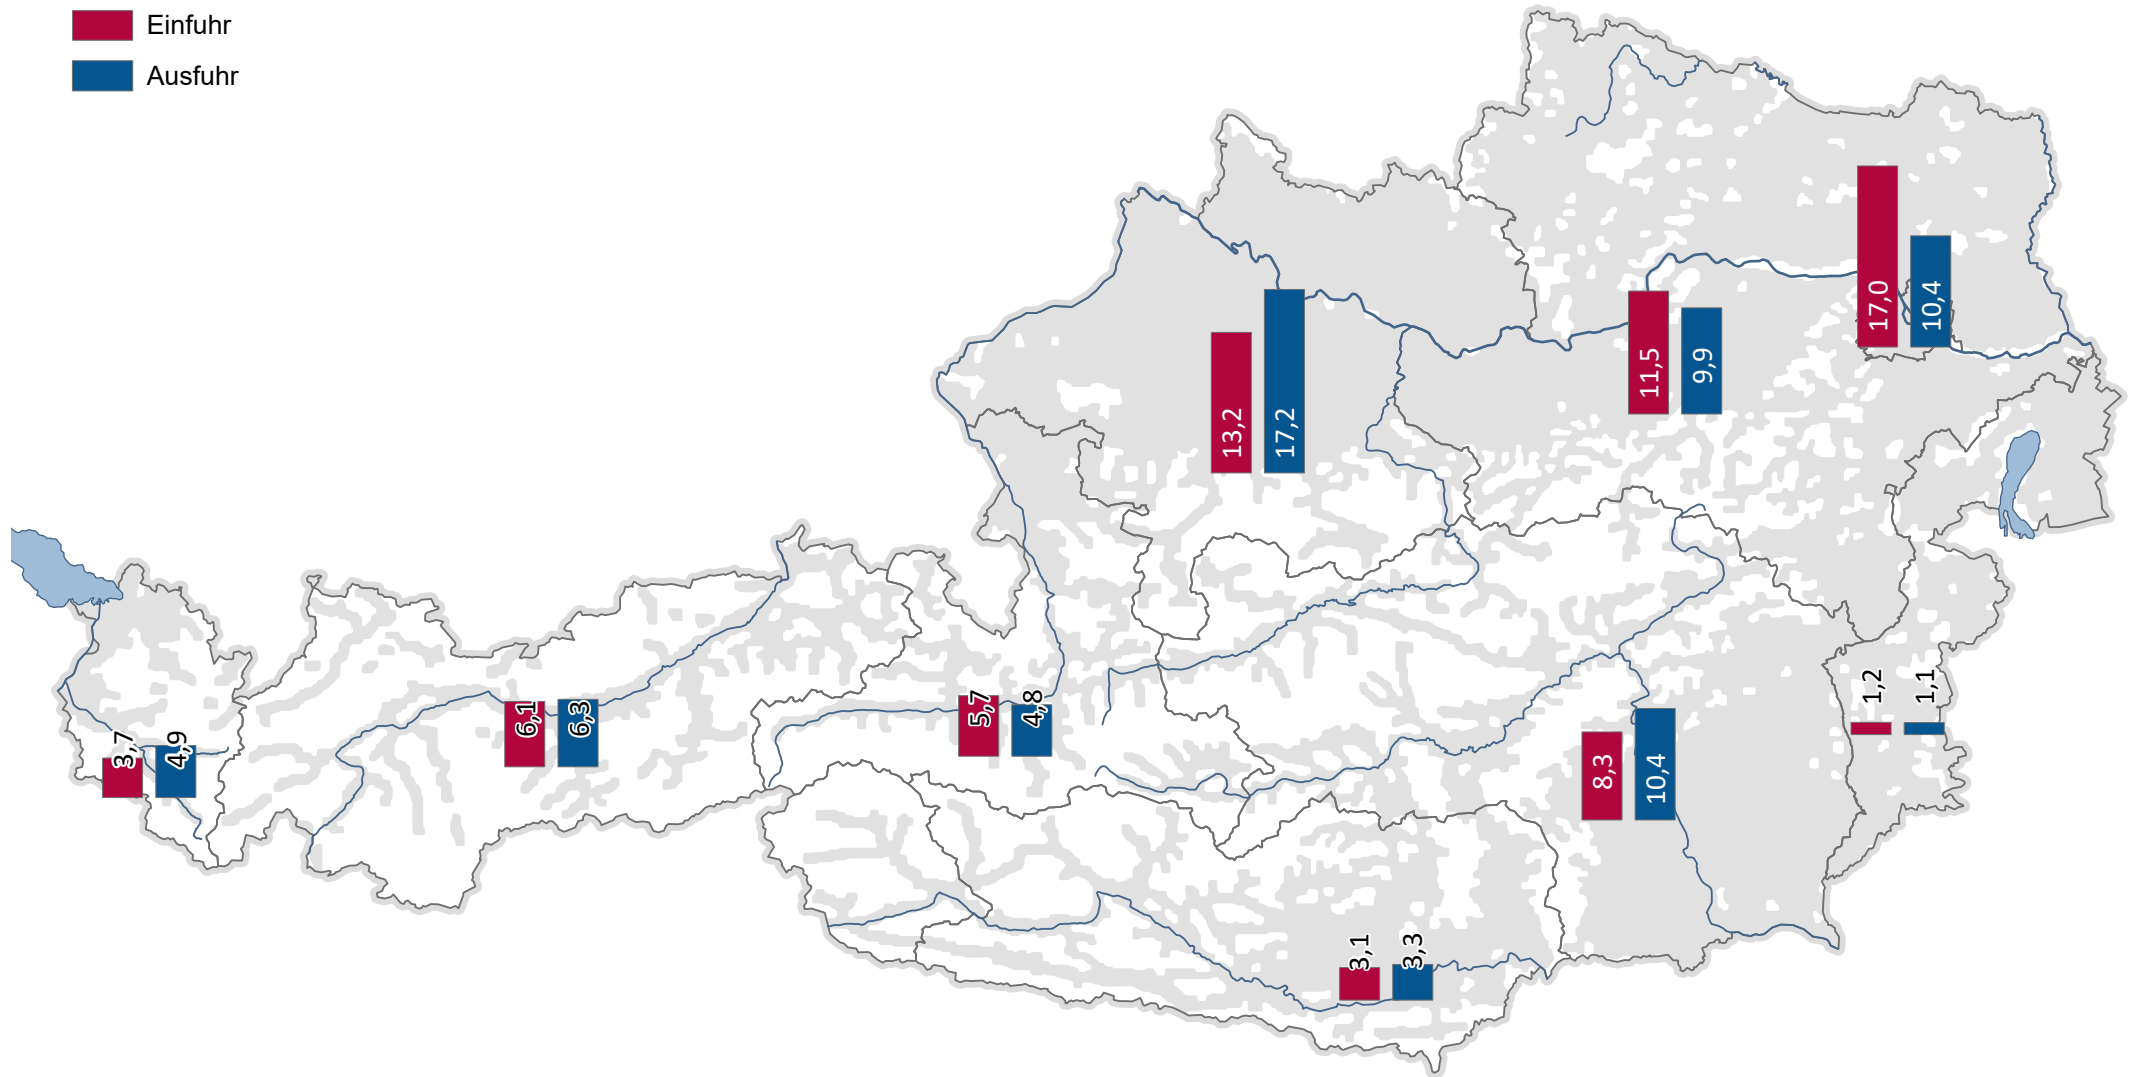

Regionale Außenhandelsdaten - Halbjahr 2020 (vorläufige Ergebnisse)

Bundesländer

in Milliarden Euro

- Einfuhr
- Ausfuhr

0 25 50 km