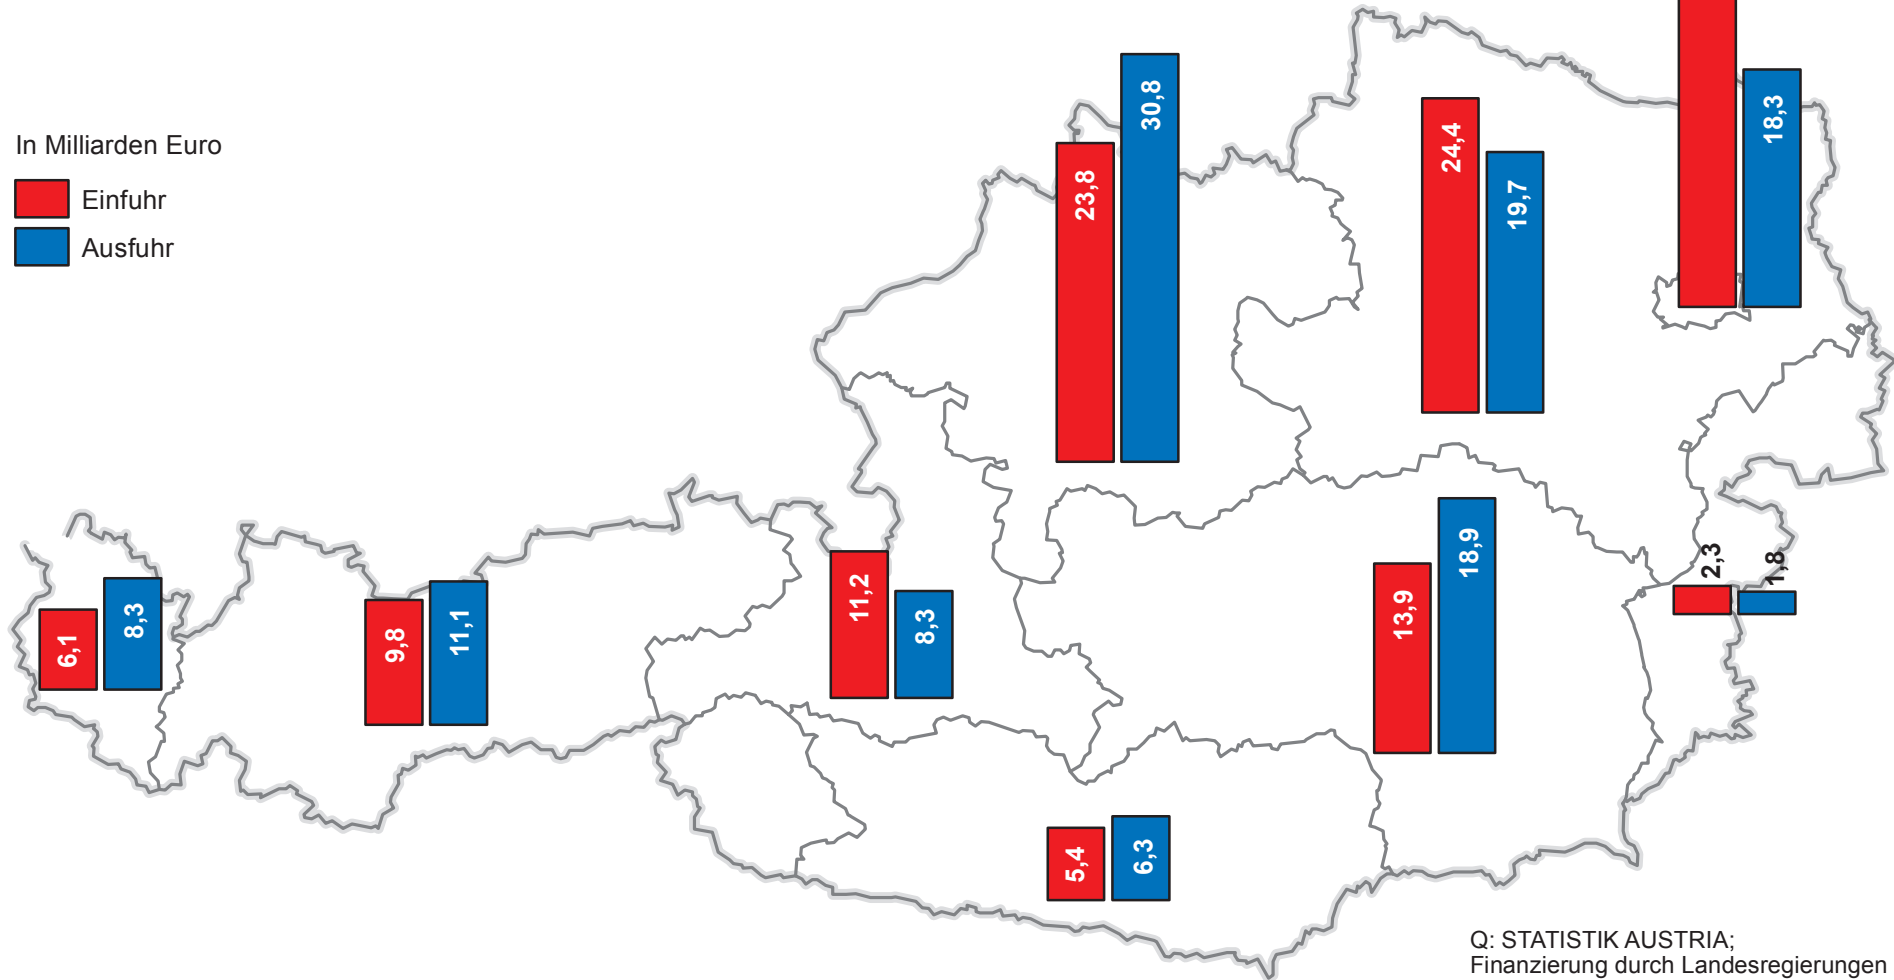

Regionale Außenhandelsdaten 2012 (endgültige Ergebnisse) nach Bundesländern

In Milliarden Euro

 Einfuhr
 Ausfuhr

 Grenzen der Bundesländer

0 25 50 km

Q: STATISTIK AUSTRIA;
Finanzierung durch Landesregierungen
und Wirtschaftskammerorganisation.
Erstellt am: 31.01.2014.