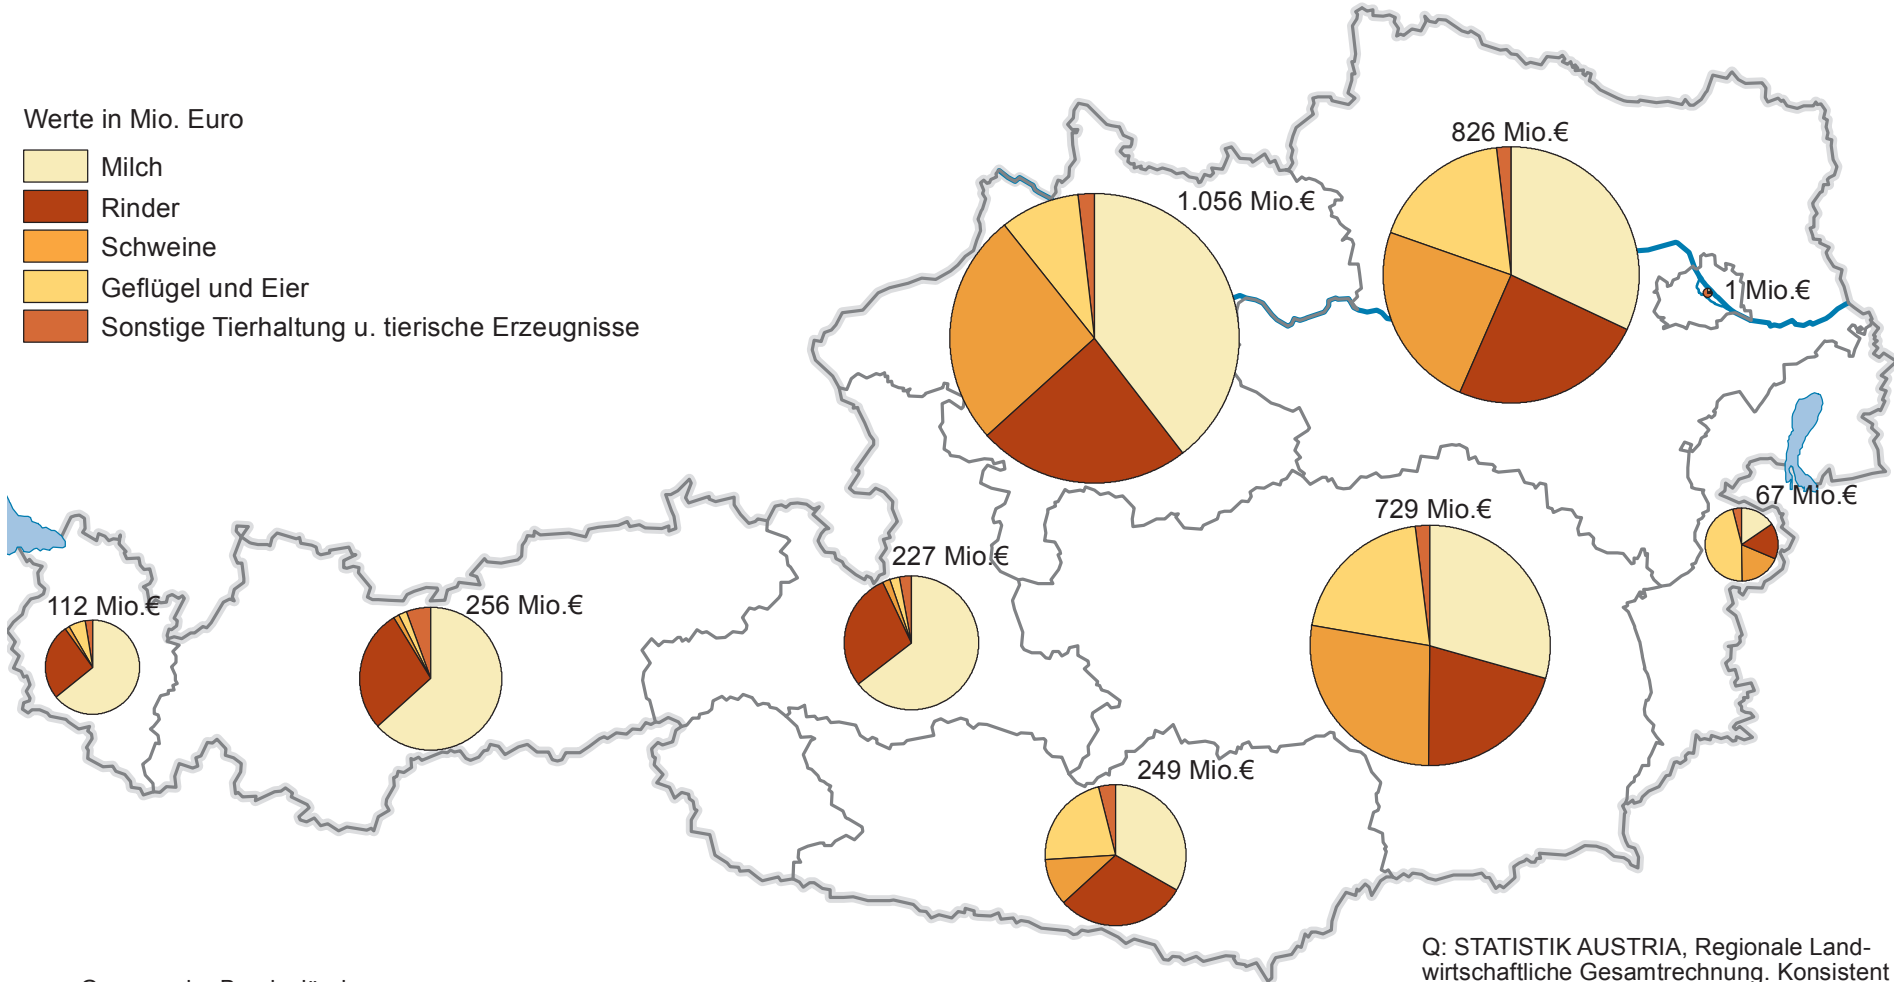

Produktionswerte der Tierhaltung zu Herstellungspreisen 2018 nach Bundesländern

Werte in Mio. Euro

- Milch
- Rinder
- Schweine
- Geflügel und Eier
- Sonstige Tierhaltung u. tierische Erzeugnisse

— Grenzen der Bundesländer
 Wald, Almen und Ödland

0 20 40 km

Q: STATISTIK AUSTRIA, Regionale Landwirtschaftliche Gesamtrechnung. Konsistent mit LGR-Berechnungsstand Juli 2019. Erstellt am: 01.10.2019.