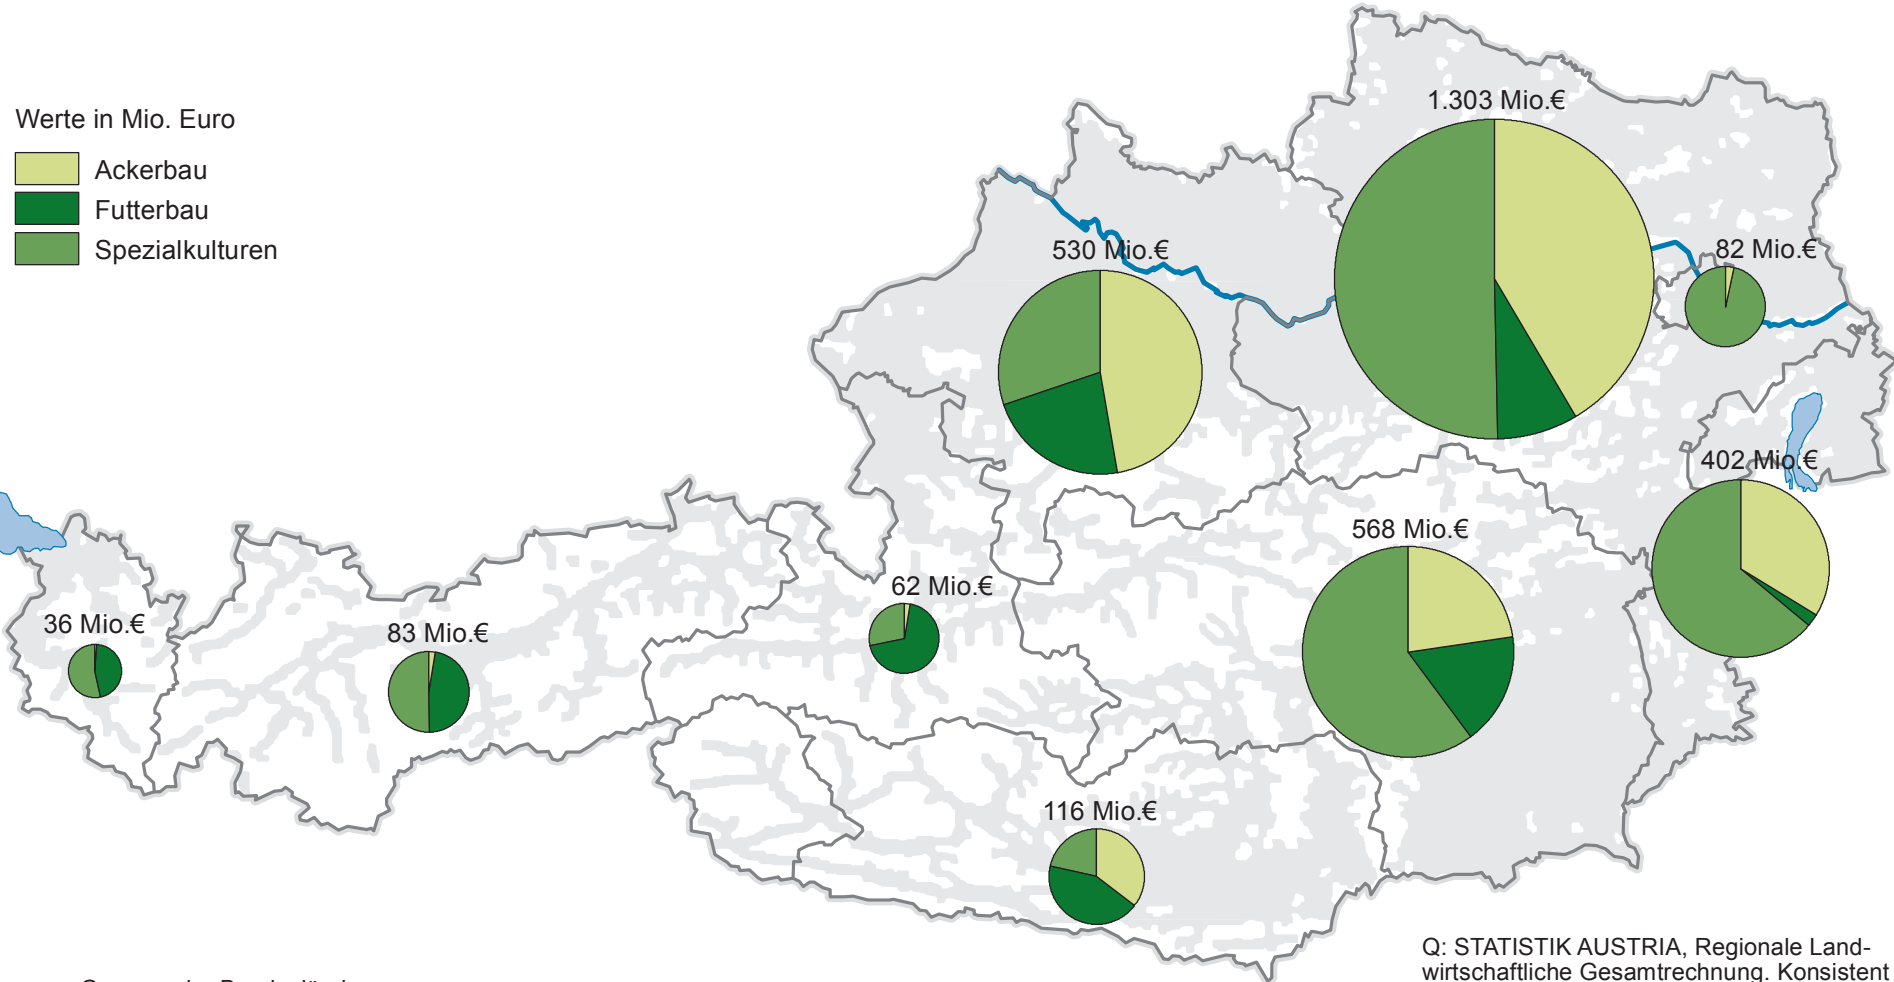

Produktionswerte des Pflanzenbaus zu Herstellungspreisen 2018 nach Bundesländern

Werte in Mio. Euro

- Ackerbau
- Futterbau
- Spezialkulturen

— Grenzen der Bundesländer
 Wald, Almen und Ödland

Q: STATISTIK AUSTRIA, Regionale Landwirtschaftliche Gesamtrechnung. Konsistent mit LGR-Berechnungsstand Juli 2019. Erstellt am: 01.10.2019.