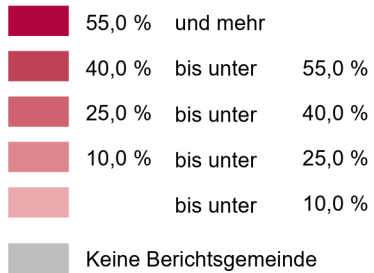

Bettenauslastung in der Sommersaison 2020

nach Gemeinden

Bettenauslastung in der Sommersaison in %

Österreich: 24,1%

$$\text{Bettenauslastung *)} = \frac{\text{Nächtigungen}}{\text{Betten} \times 184 \text{ Tage}} \times 100$$