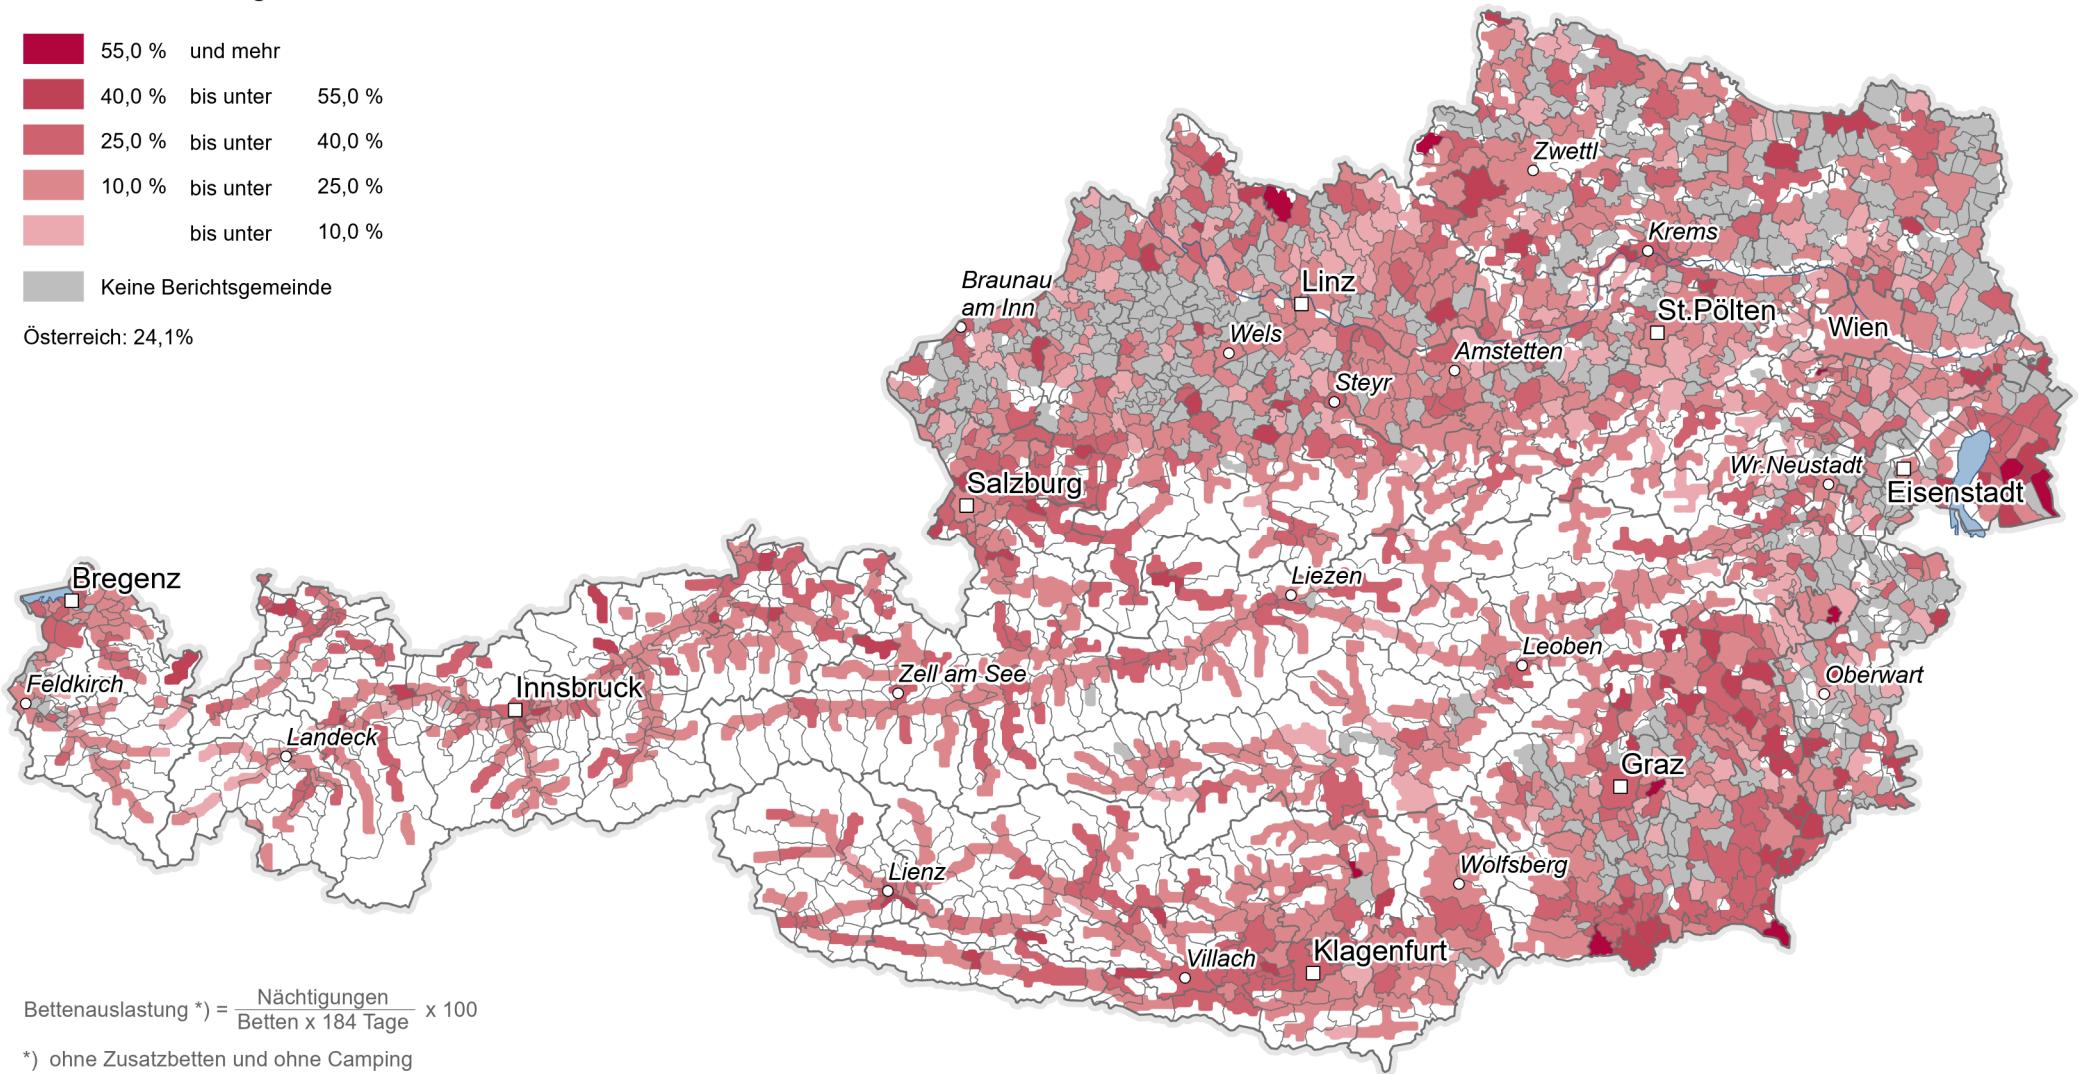

Bettenauslastung in der Sommersaison 2020

nach Gemeinden

Bettenauslastung in der Sommersaison in %

Österreich: 24,1%

$$\text{Bettenauslastung *)} = \frac{\text{Nächtigungen}}{\text{Betten} \times 184 \text{ Tage}} \times 100$$

*) ohne Zusatzbetten und ohne Camping