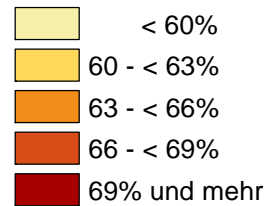

Frauenerwerbstätigenquote 2011 nach politischen Bezirken

Erwerbstätigenquote

Q: STATISTIK AUSTRIA,
Registerzählung 2011.
Erstellt am: 04.11.2013.