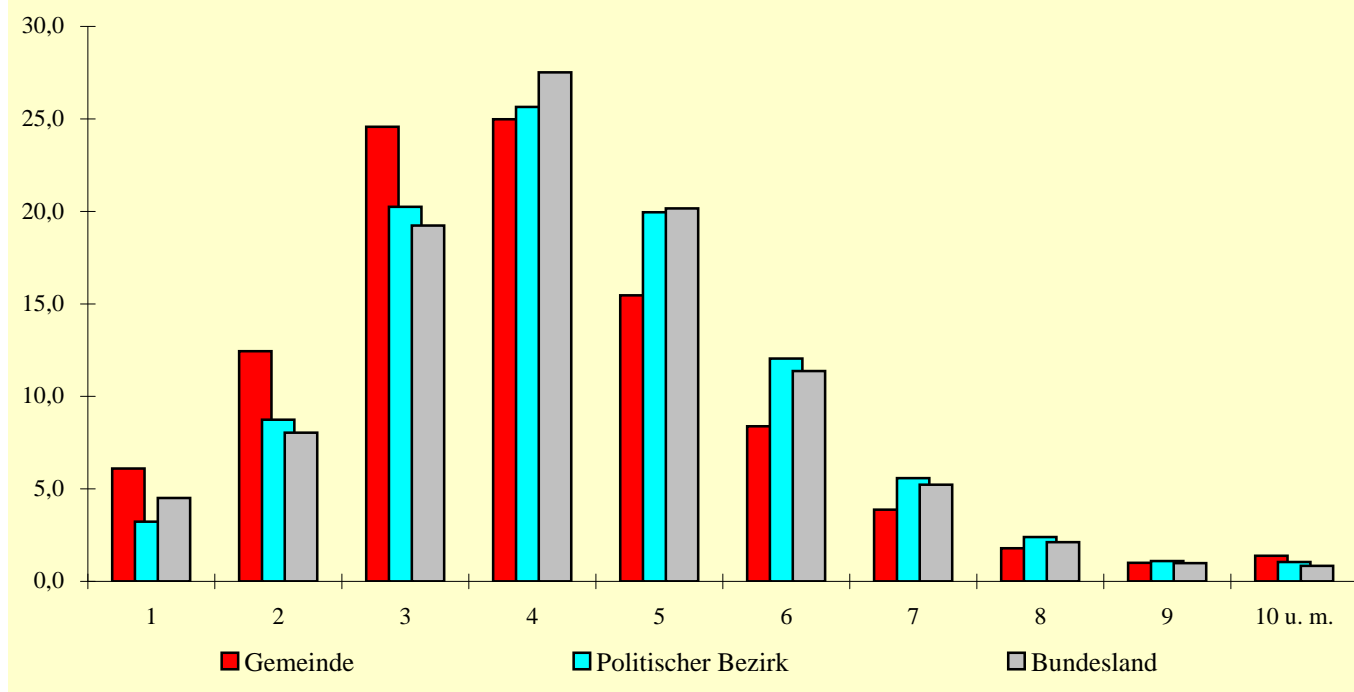

### 4.10 Wohnungen 2001

Q: Statistik Austria, GWZ2001, Gebietsstand: 15.5.2001.

	Gemeinde		Politischer Bezirk		Bundesland	
	absolut	in %	absolut	in %	absolut	in %
Wohnungen insgesamt	5.859	100,0	32.367	100,0	303.632	100,0
Wohnungen mit Hauptwohnsitzangabe	3.899	66,5	23.258	71,9	257.916	84,9
Wohnungen mit Nebenwohnsitzangabe	1.381	23,6	5.483	16,9	18.690	6,2
Wohnungen ohne Wohnsitzangabe	579	9,9	3.626	11,2	27.026	8,9

**Wohnungen 2001 nach Wohnraumanzahl in Prozent**